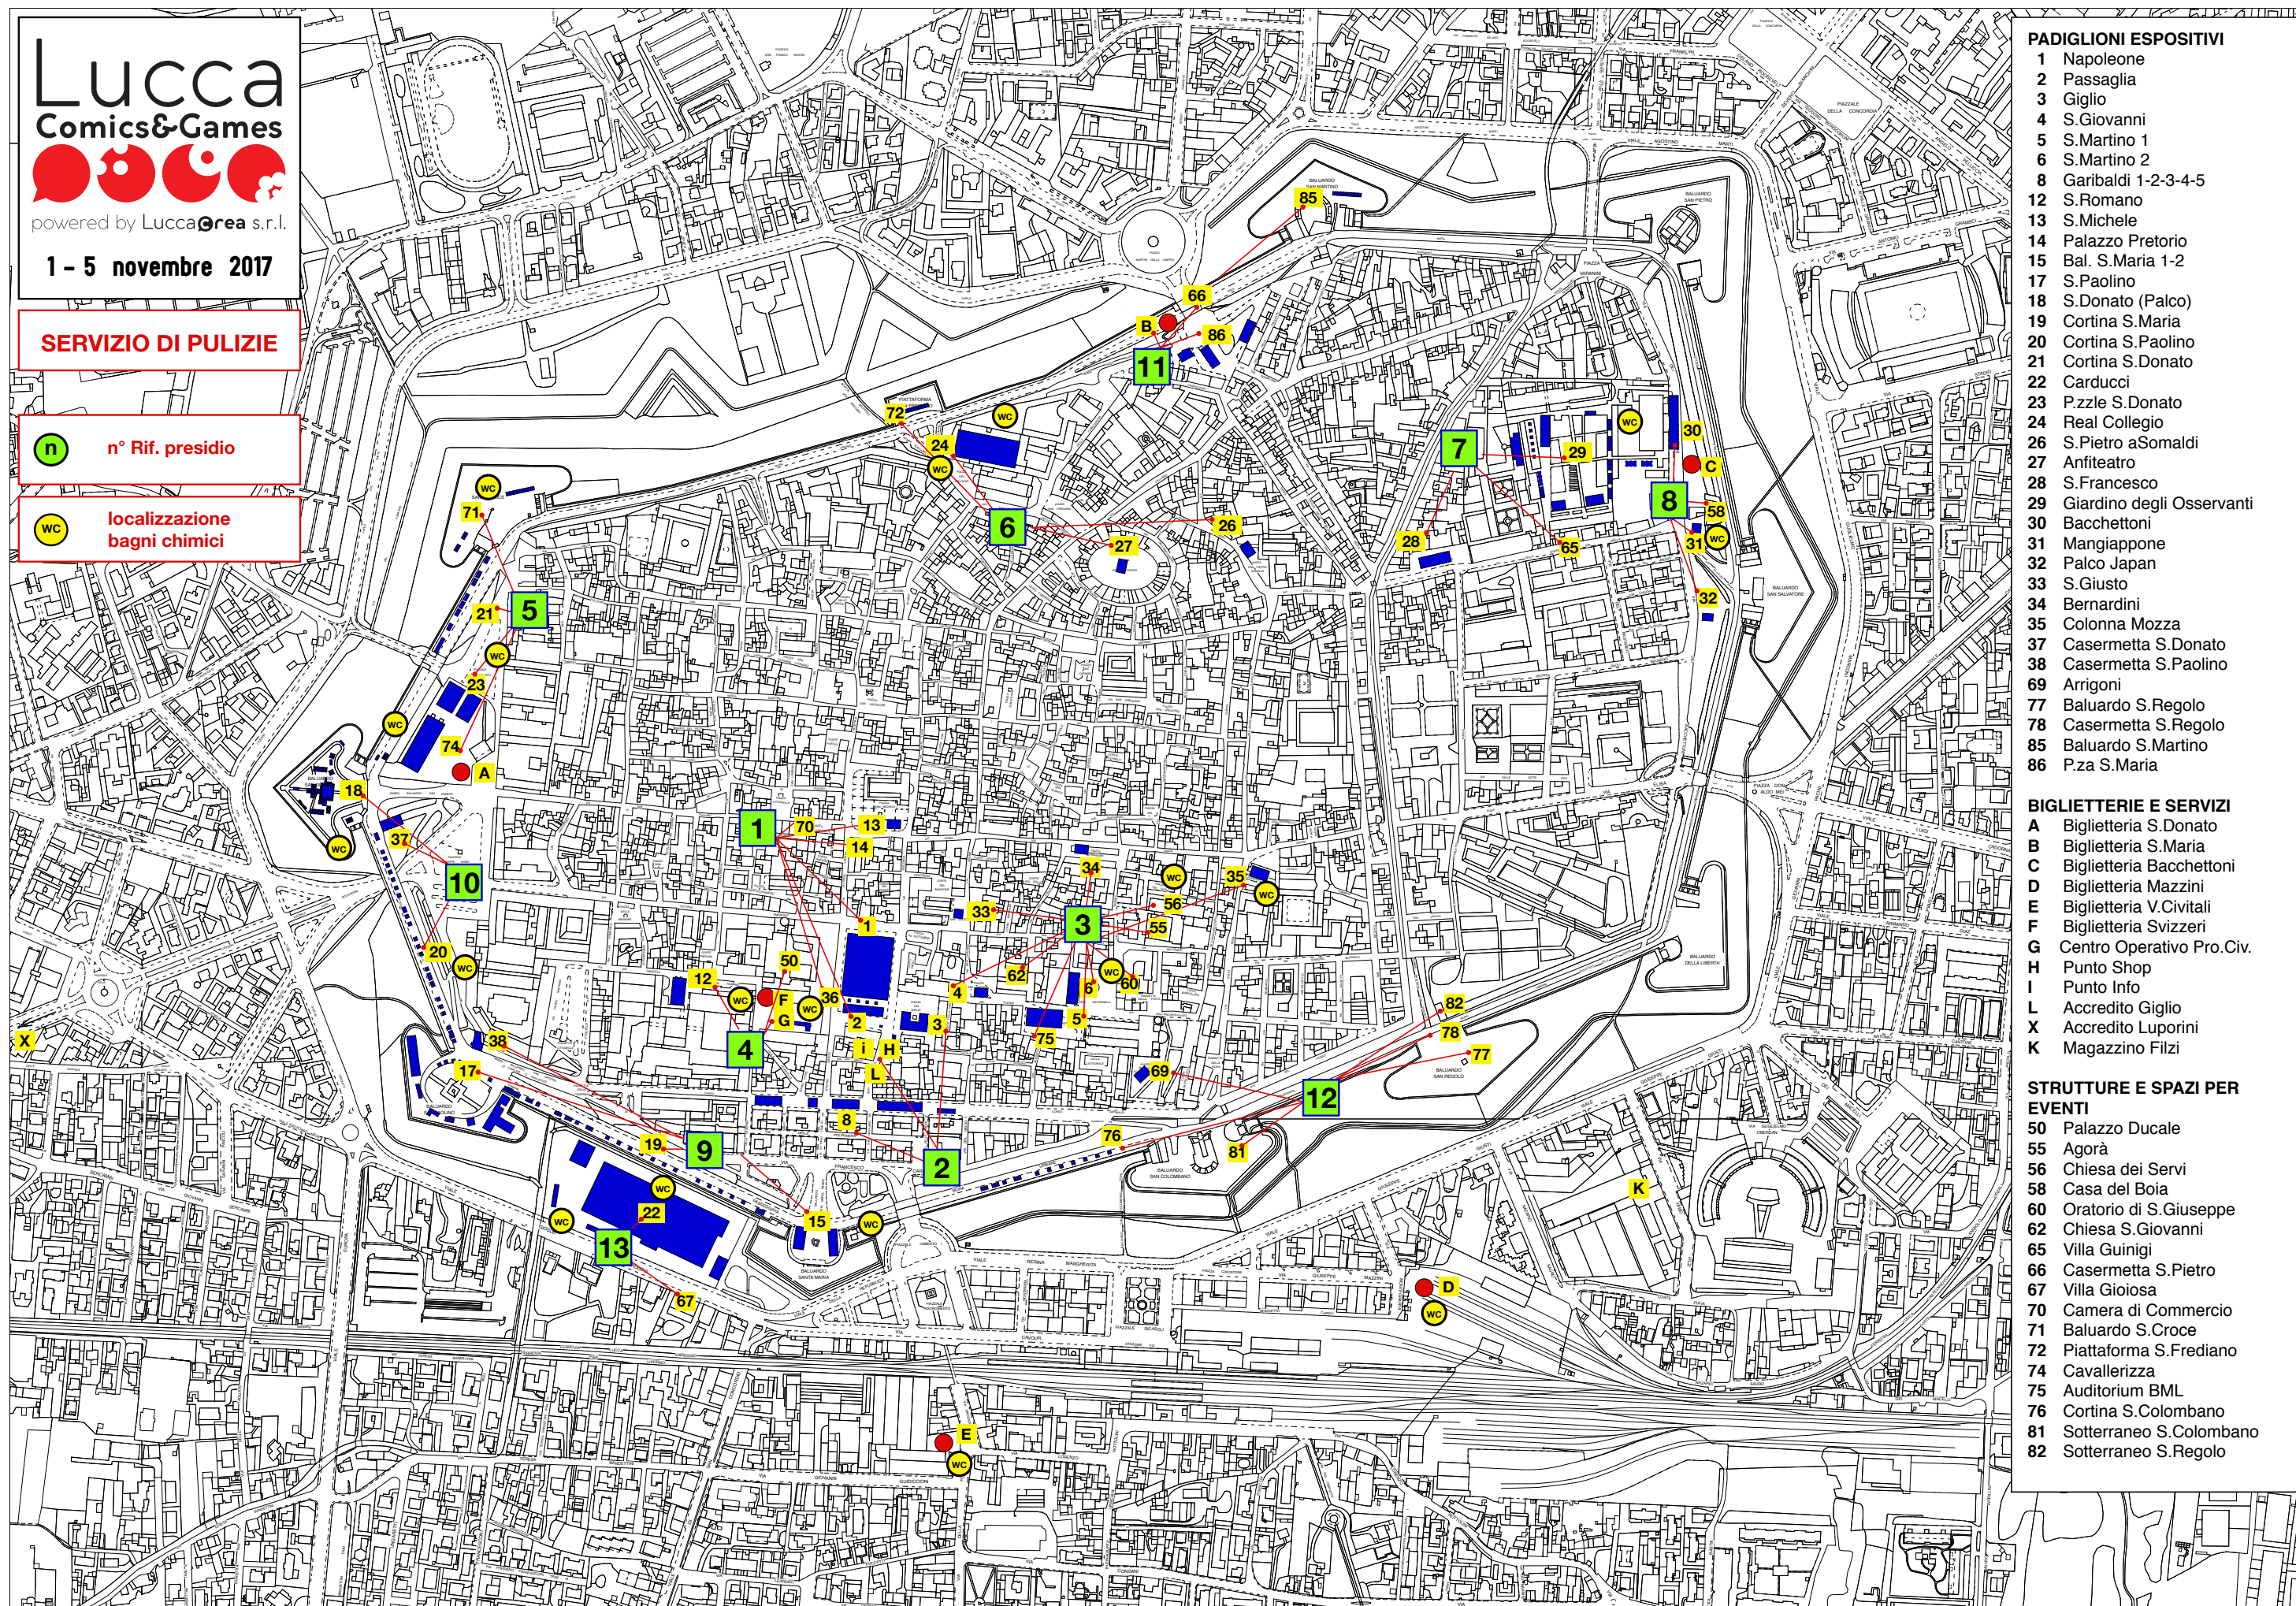

## SERVIZIO DI PULIZIE

**n** n° Rif. presidio

**wc** localizzazione bagni chimici

### PADIGLIONI ESPOSITIVI

- 1 Napoleone
- 2 Passaglia
- 3 Giglio
- 4 S.Giovanni
- 5 S.Martino 1
- 6 S.Martino 2
- 8 Garibaldi 1-2-3-4-5
- 12 S.Romano
- 13 S.Michele
- 14 Palazzo Pretorio
- 15 Bal. S.Maria 1-2
- 17 S.Paolino
- 18 S.Donato (Palco)
- 19 Cortina S.Maria
- 20 Cortina S.Paolino
- 21 Cortina S.Donato
- 22 Carducci
- 23 P.zze S.Donato
- 24 Real Collegio
- 26 S.Pietro aSomaldi
- 27 Anfiteatro
- 28 S.Francesco
- 29 Giardino degli Osservanti
- 30 Bacchettoni
- 31 Mangiapone
- 32 Palco Japan
- 33 S.Giusto
- 34 Bernardini
- 35 Colonna Mozza
- 37 Casermetta S.Donato
- 38 Casermetta S.Paolino
- 69 Arrigoni
- 77 Baluardo S.Regolo
- 78 Casermetta S.Regolo
- 85 Baluardo S.Martino
- 86 P.za S.Maria

### BIGLIETTERIE E SERVIZI

- A Biglietteria S.Donato
- B Biglietteria S.Maria
- C Biglietteria Bacchettoni
- D Biglietteria Mazzini
- E Biglietteria V.Civitali
- F Biglietteria Svizzeri
- G Centro Operativo Pro.Civ.
- H Punto Shop
- I Punto Info
- L Accredito Giglio
- X Accredito Luporini
- K Magazzino Filzi

### STRUTTURE E SPAZI PER EVENTI

- 50 Palazzo Ducale
- 55 Agorà
- 56 Chiesa dei Servi
- 58 Casa del Boia
- 60 Oratorio di S.Giuseppe
- 62 Chiesa S.Giovanni
- 65 Villa Guinigi
- 66 Casermetta S.Pietro
- 67 Villa Gioiosa
- 70 Camera di Commercio
- 71 Baluardo S.Croce
- 72 Piattaforma S.Frediano
- 74 Cavallerizza
- 75 Auditorium BML
- 76 Cortina S.Colombano
- 81 Sotterraneo S.Colombano
- 82 Sotterraneo S.Regolo