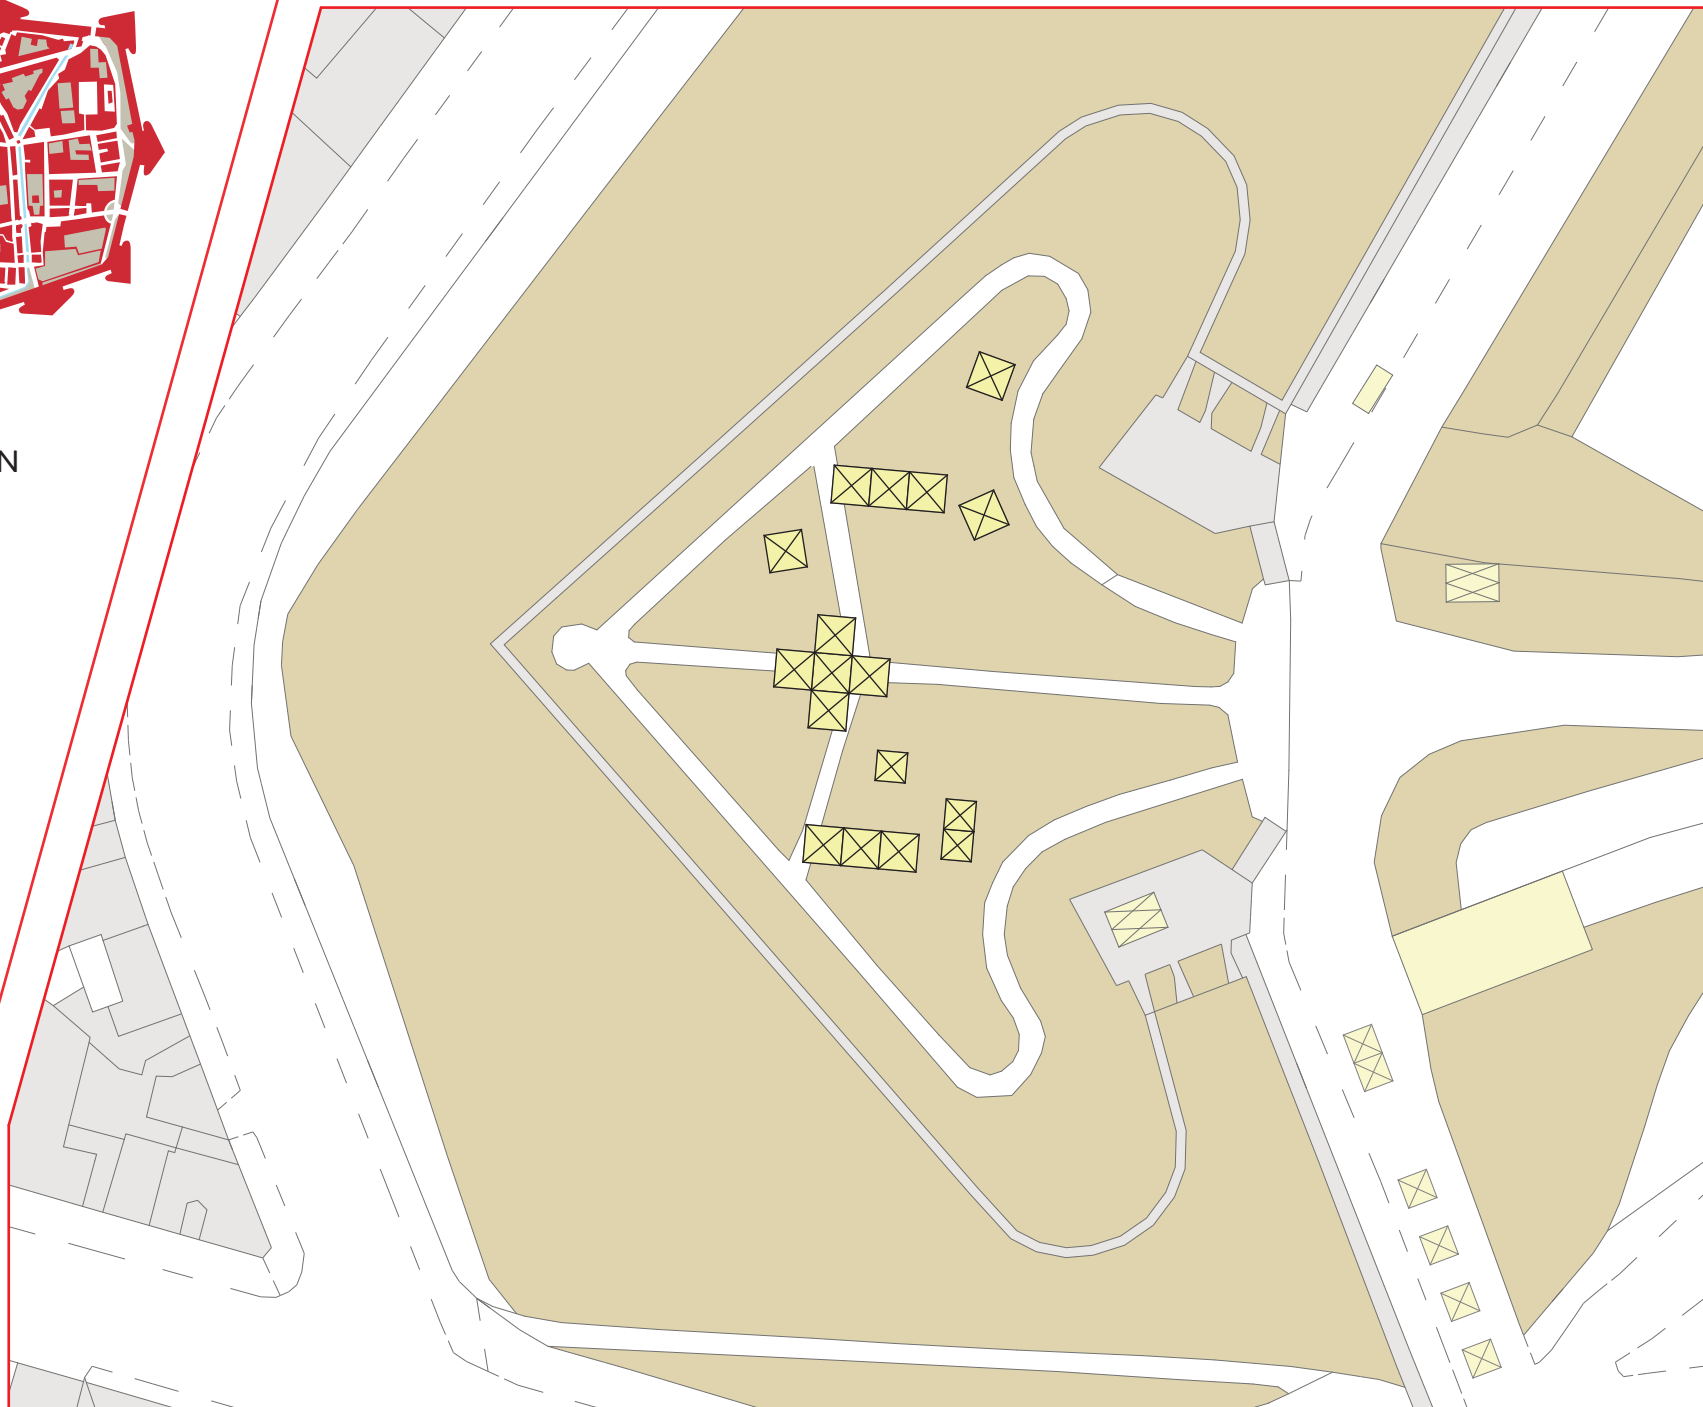

legenda

-  gazebo
-  doppia falda

SCALA 1:1000

4200 - BALUARDO SAN DONATO

legenda

-  gazebo
-  doppia falda

SCALA 1:1000

4208 - CORTINA SAN DONATO 2