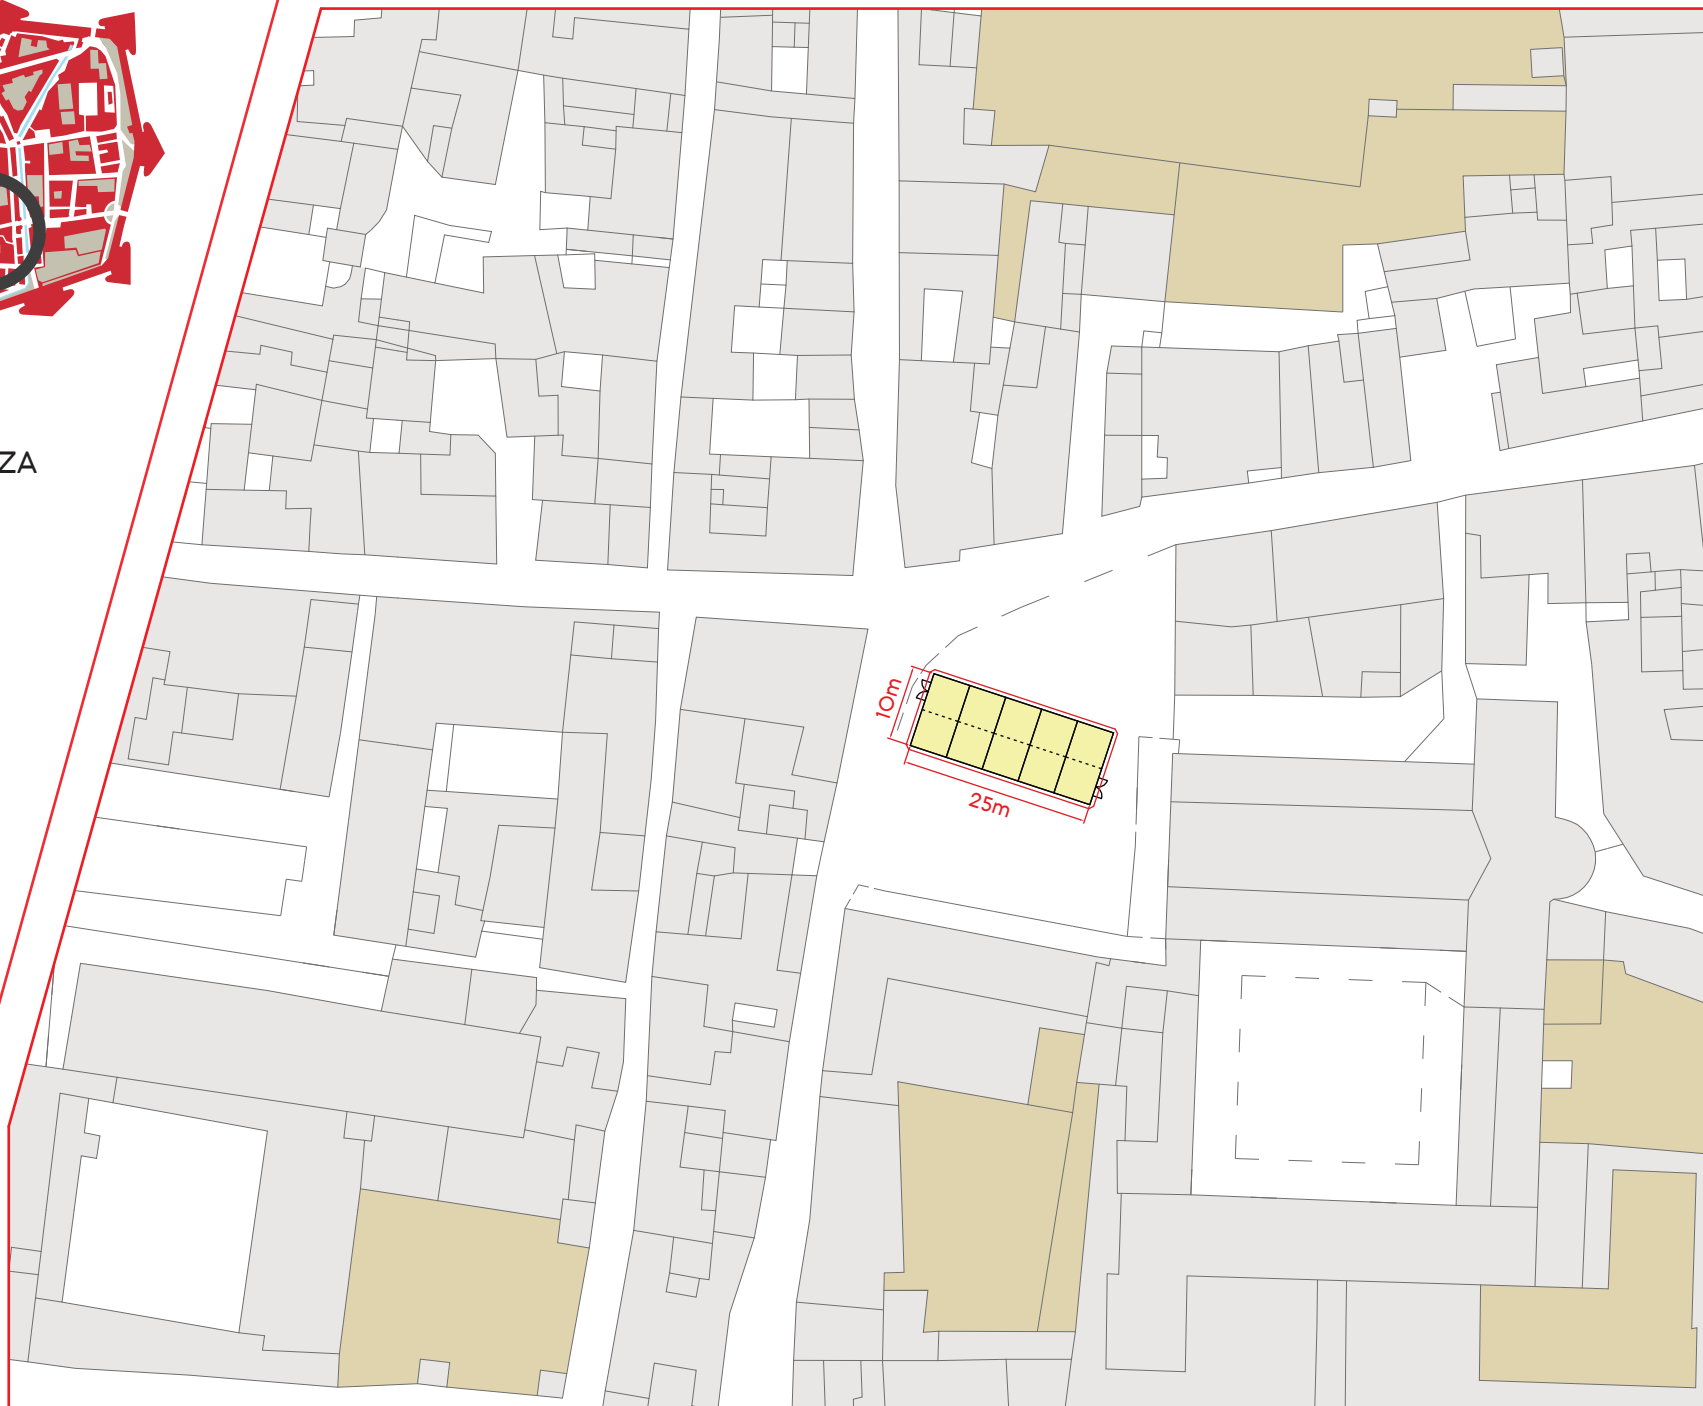

Lucca
Comics&Games

powered by Lucca@rea s.r.l.