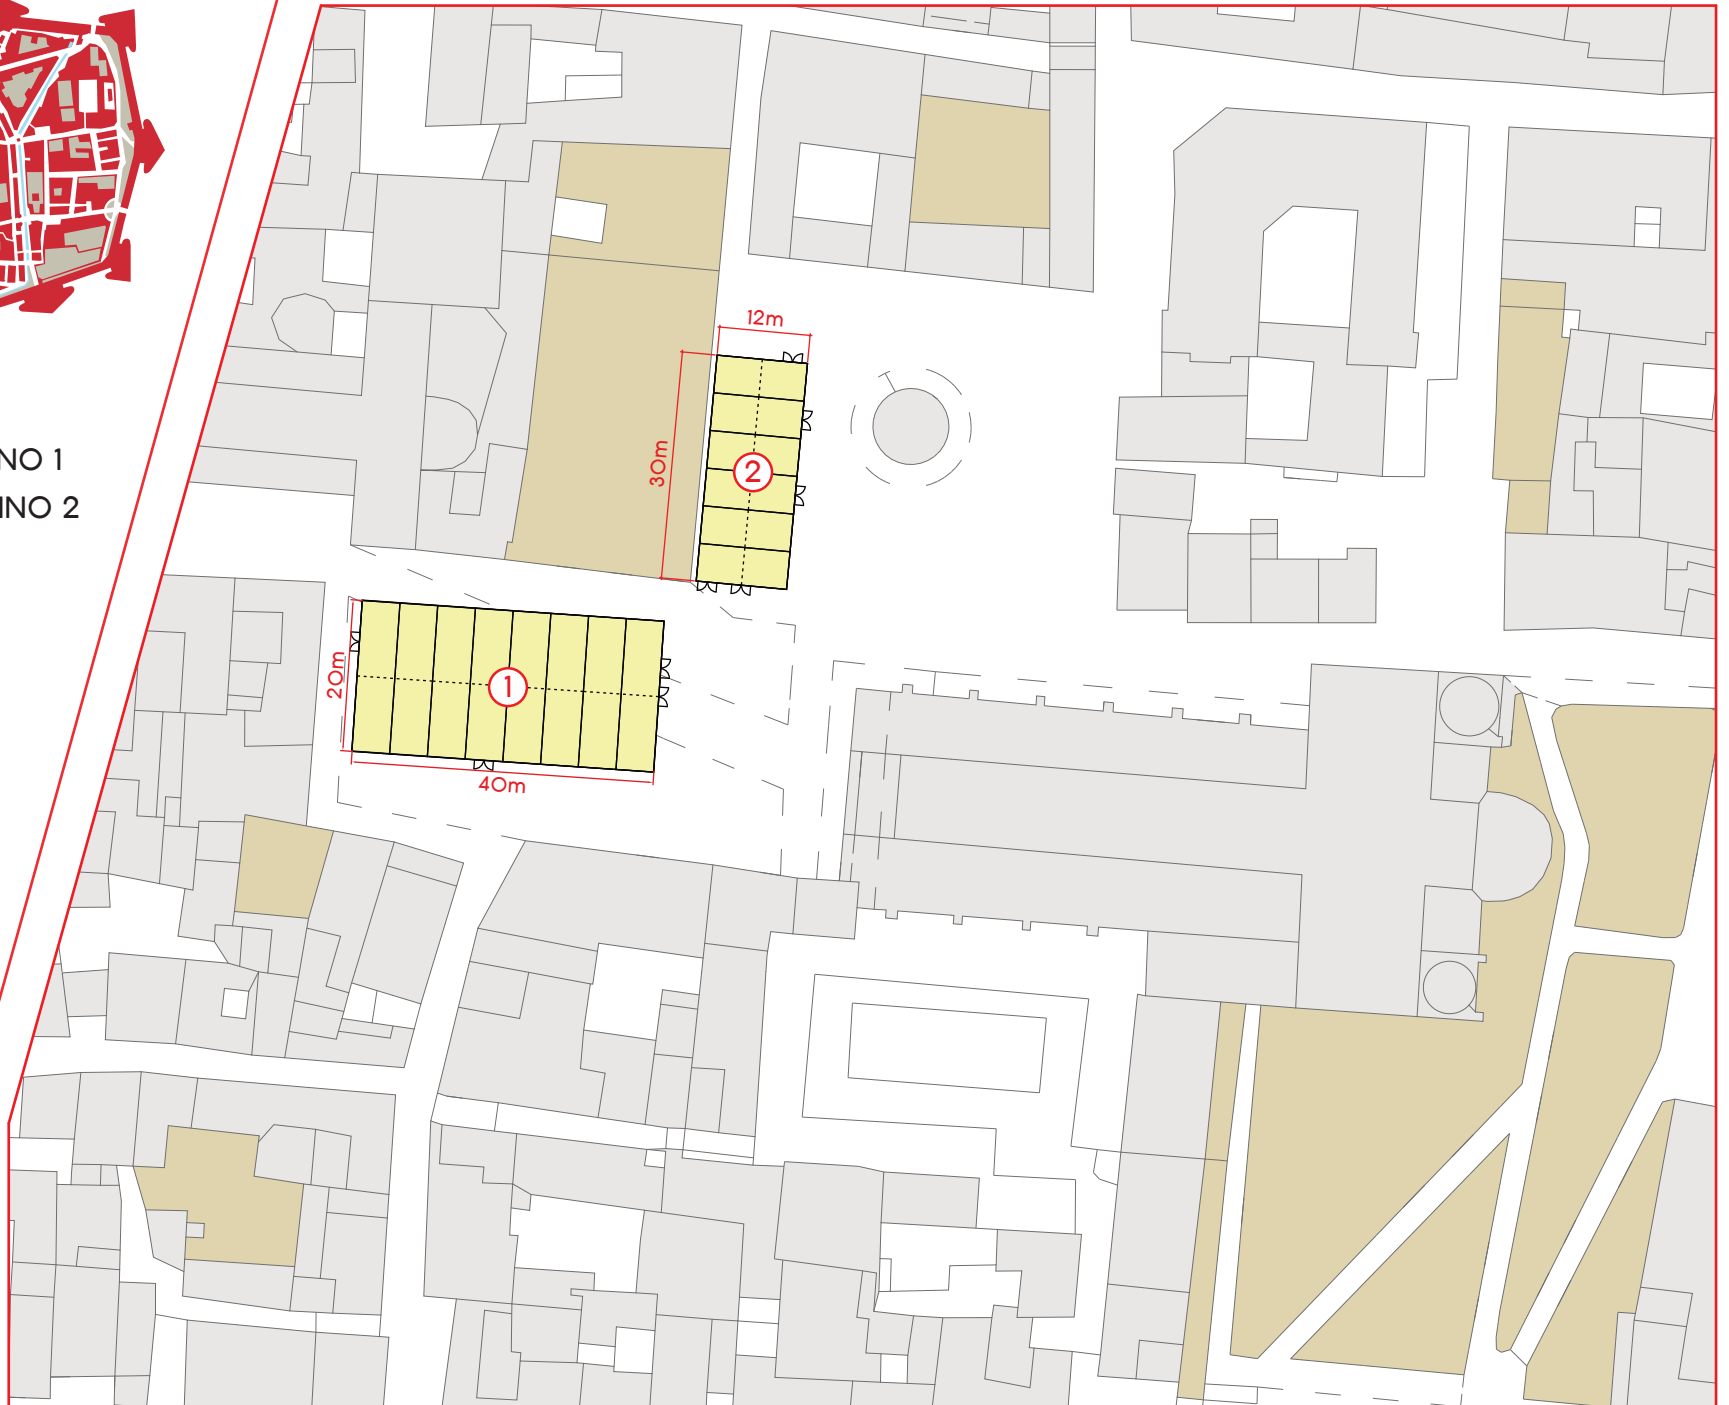

legenda

- gazebo
- doppia falda

SCALA 1:1000