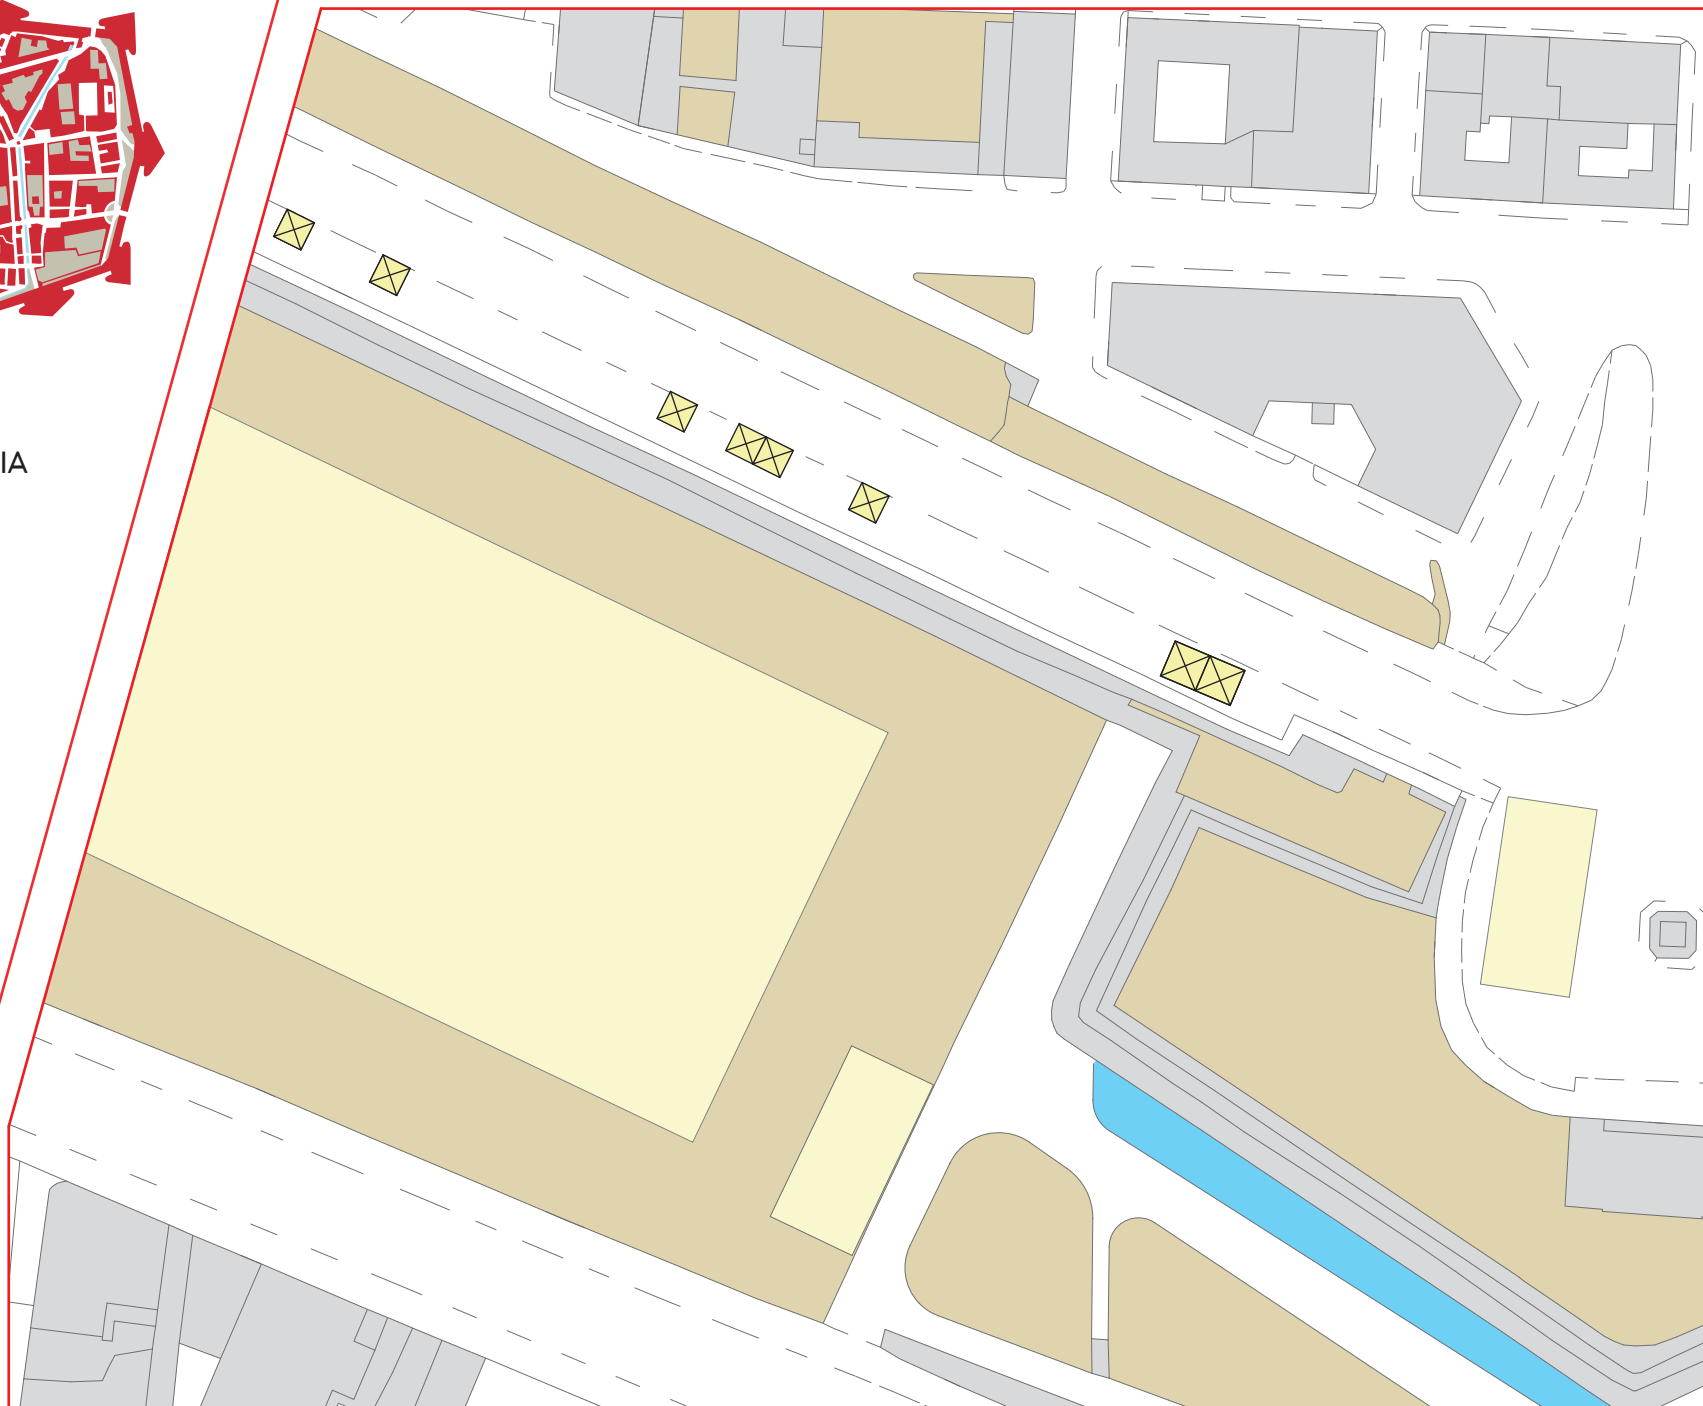

SCALA 1:1000

4108 - CORTINA S.MARIA
part - 1

legenda

SCALA 1:1000

4108 - CORTINA S.MARIA
part - 2

legenda

SCALA 1:1000

4150 - BALUARDO SAN PAOLINO