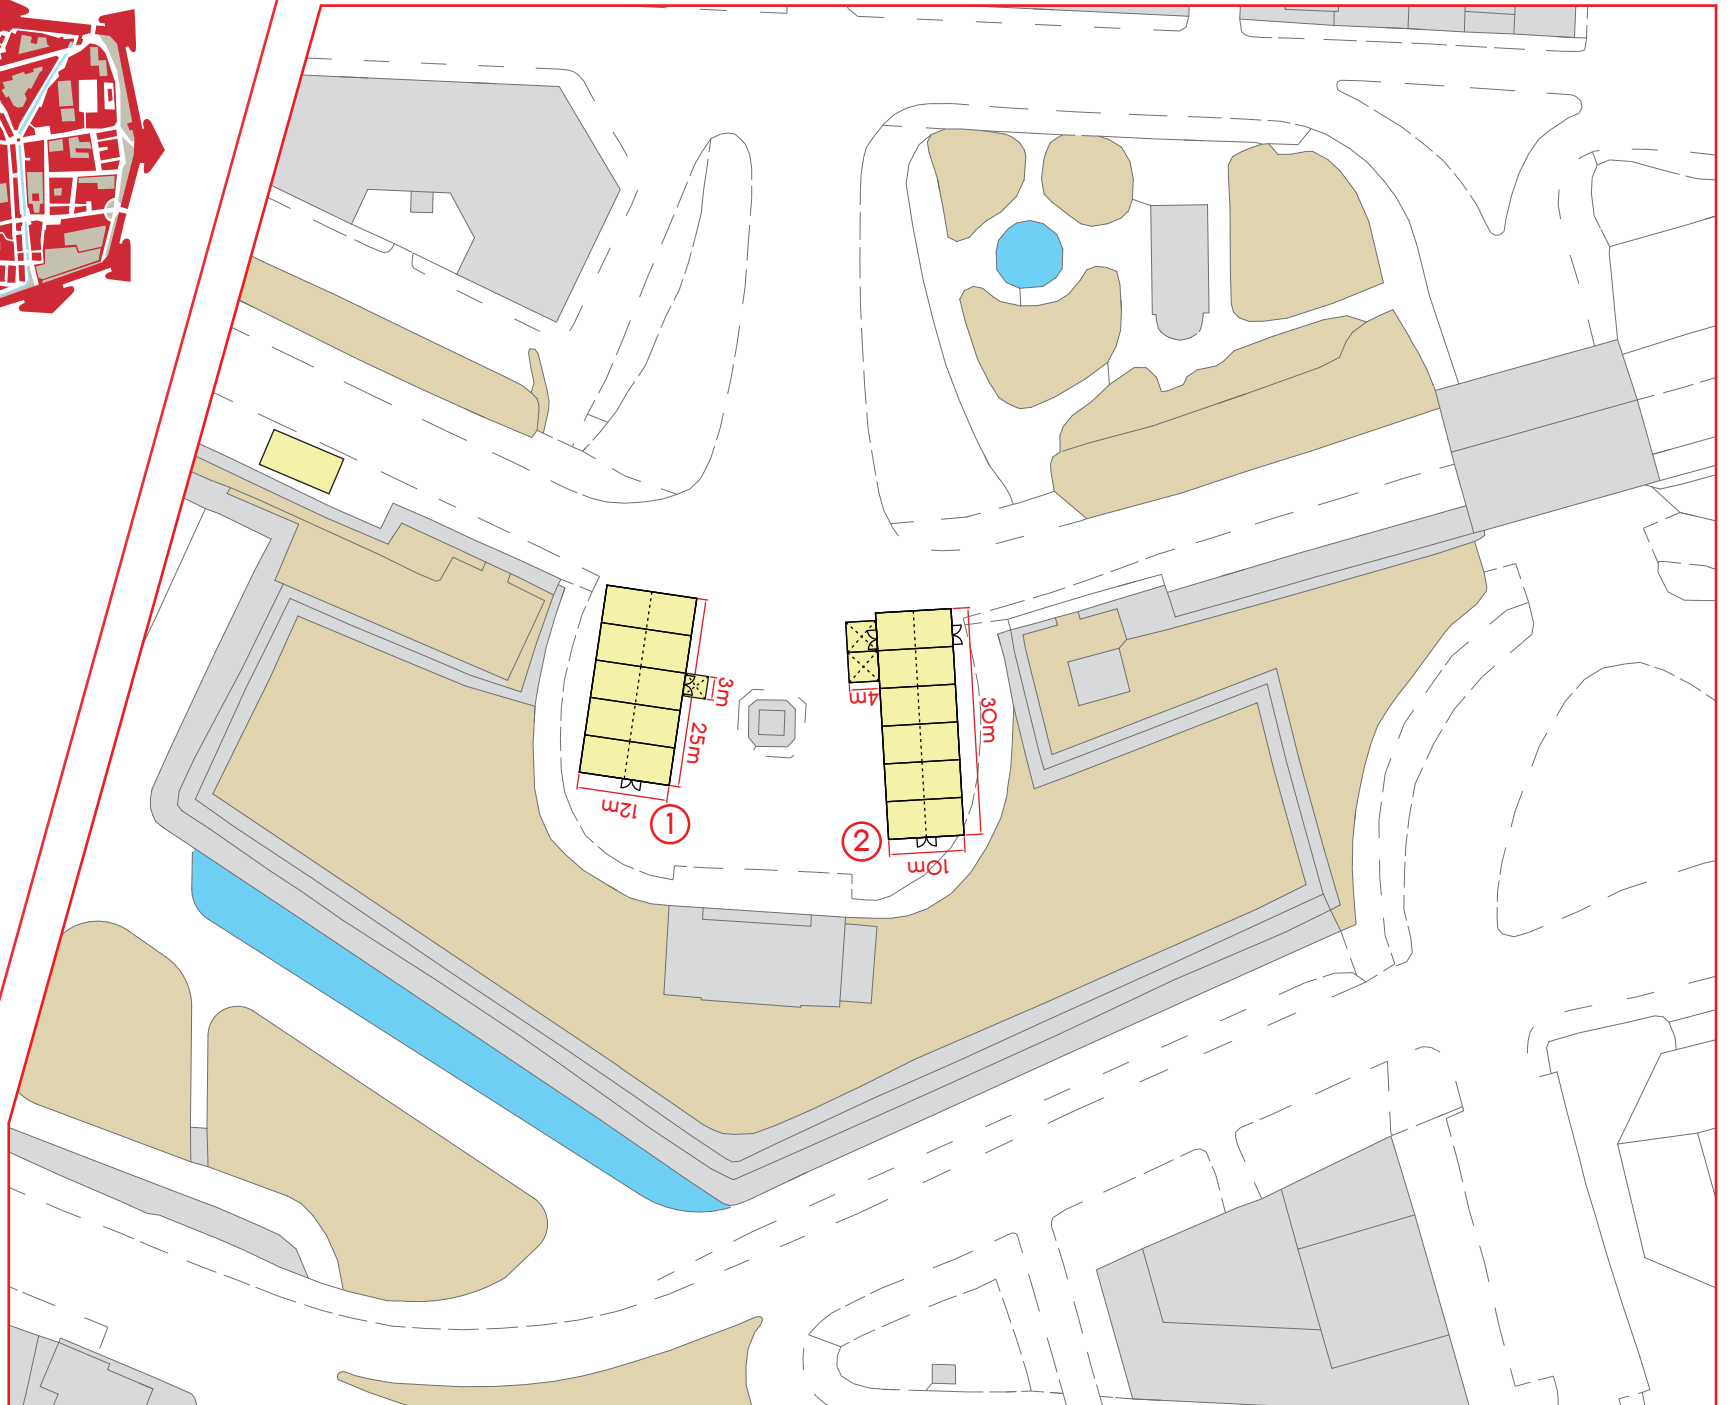

legenda

- gazebo
- doppia falda

SCALA 1:1000