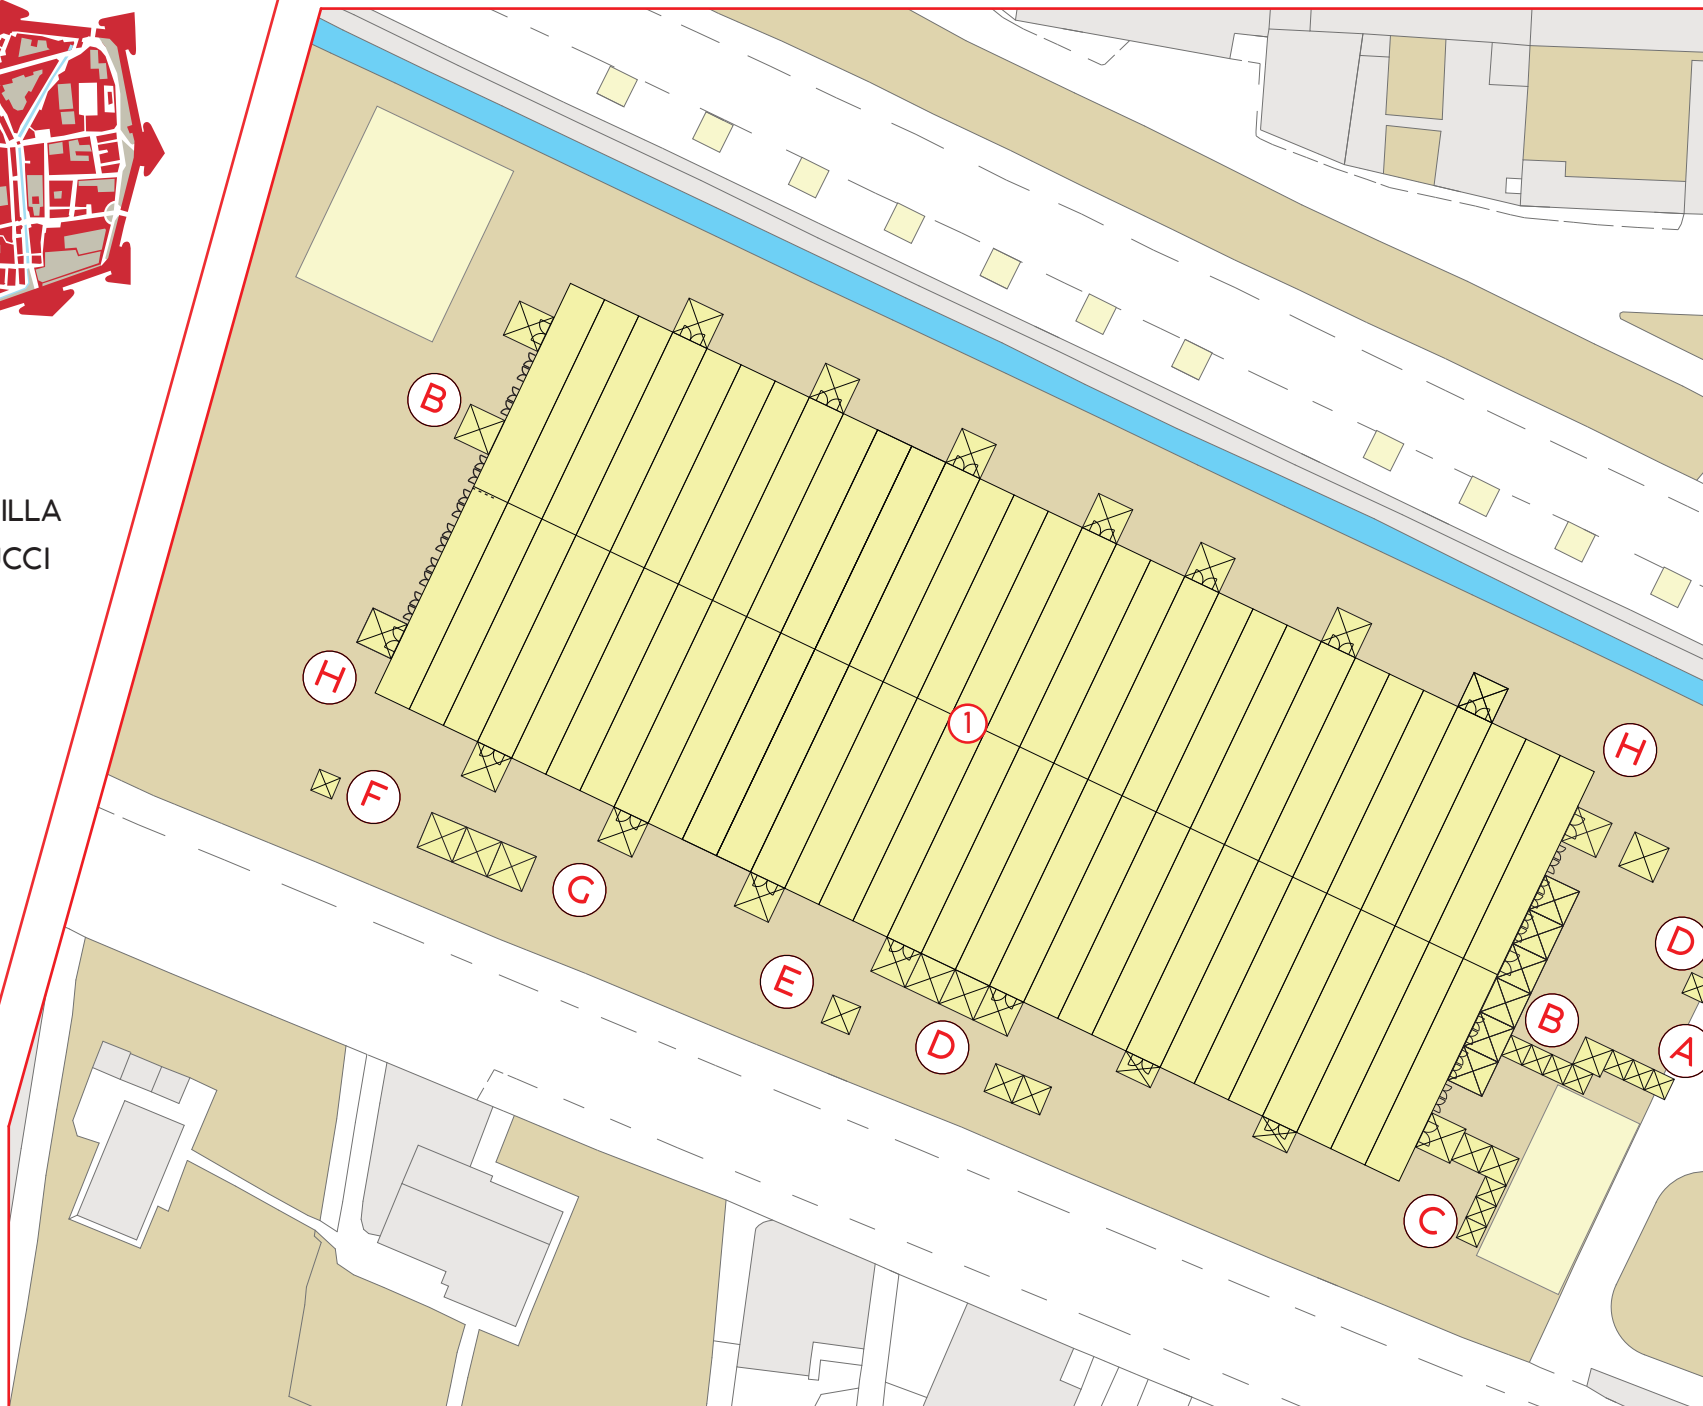

5100 - EX CAMPO BALILLA

① 5101 - PAD CARDUCCI

legenda

SCALA 1:1000