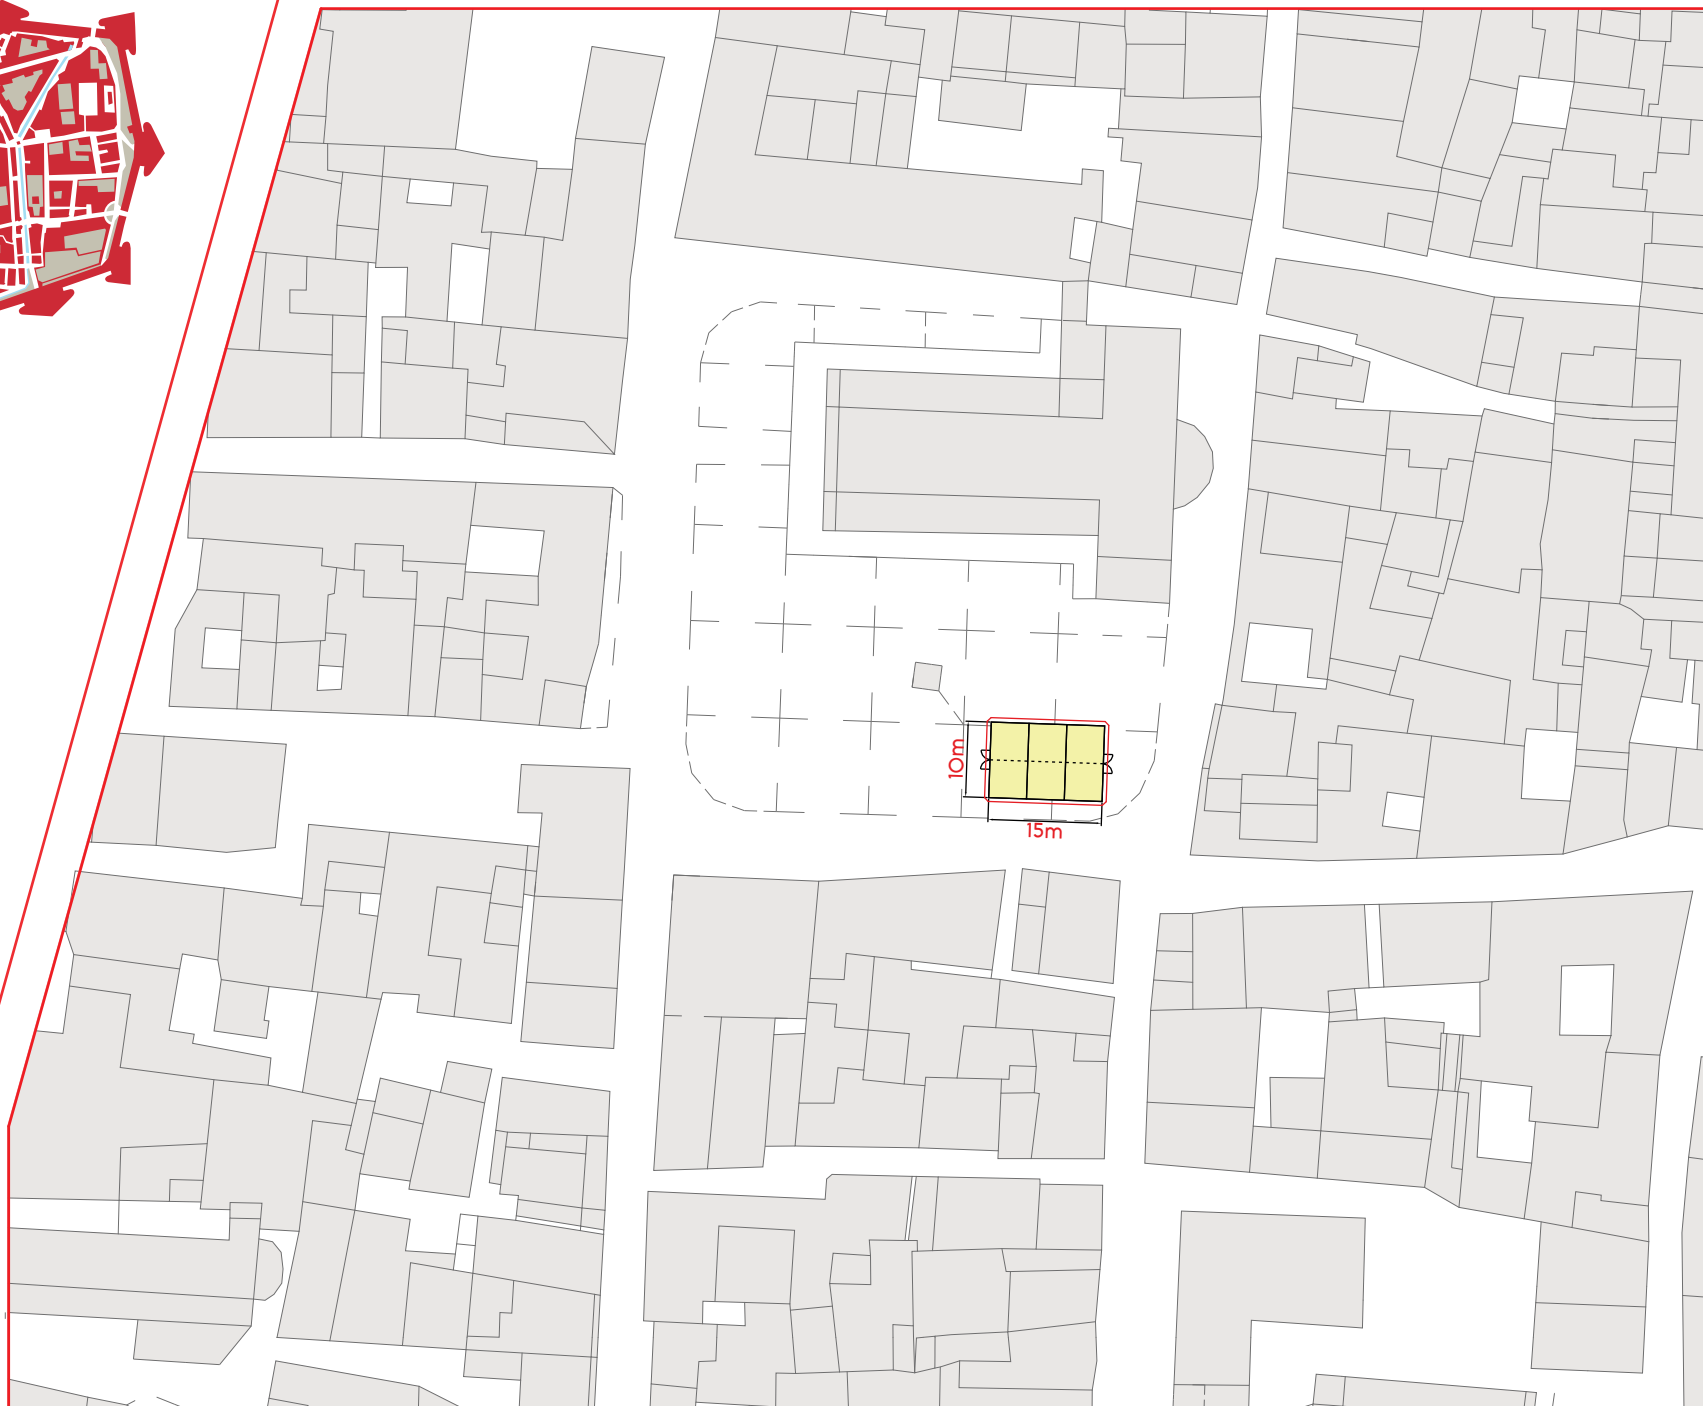

2101 - S.MICHELE

legenda

SCALA 1:1000