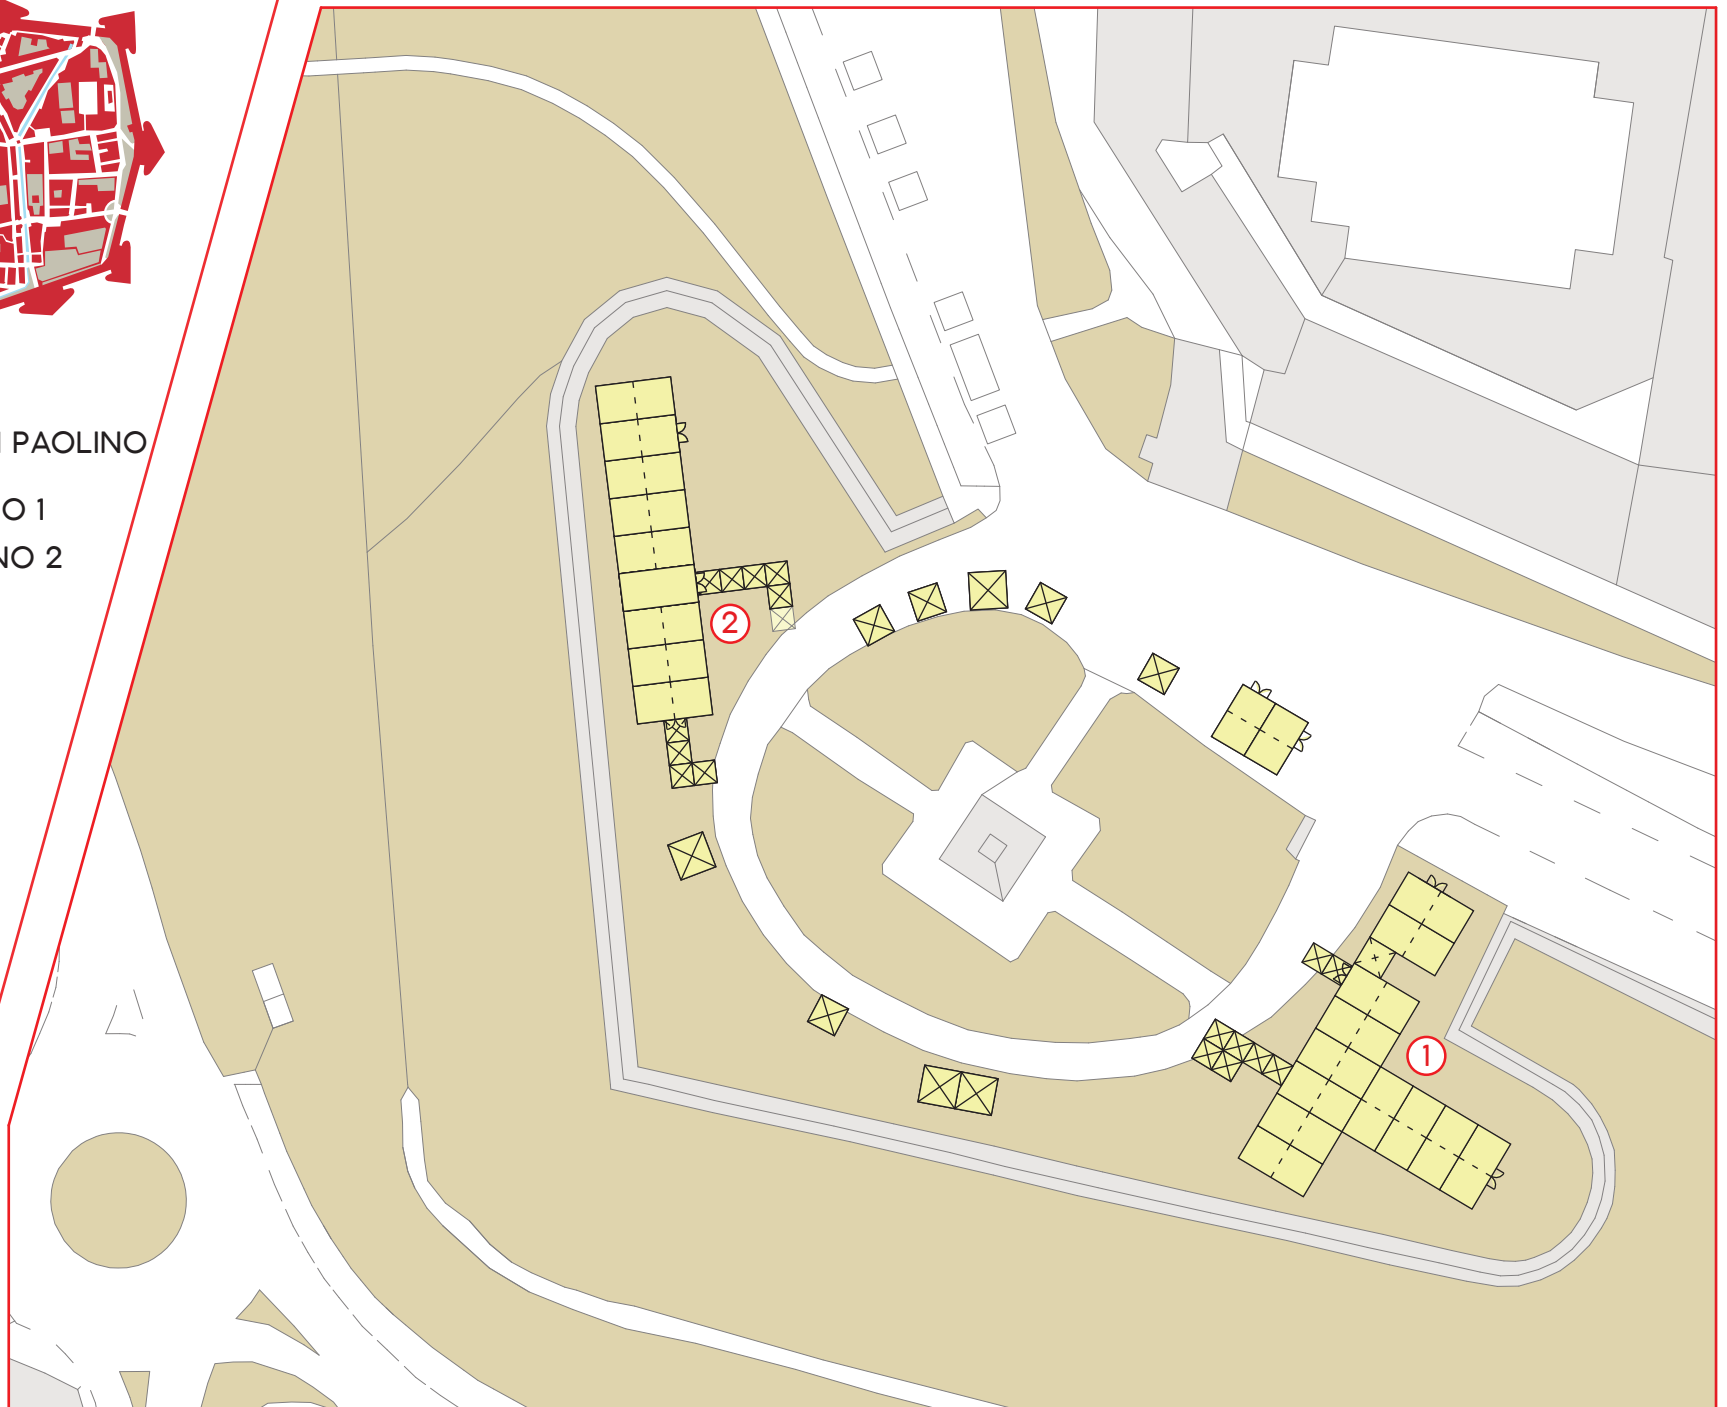

legenda

SCALA 1:1000