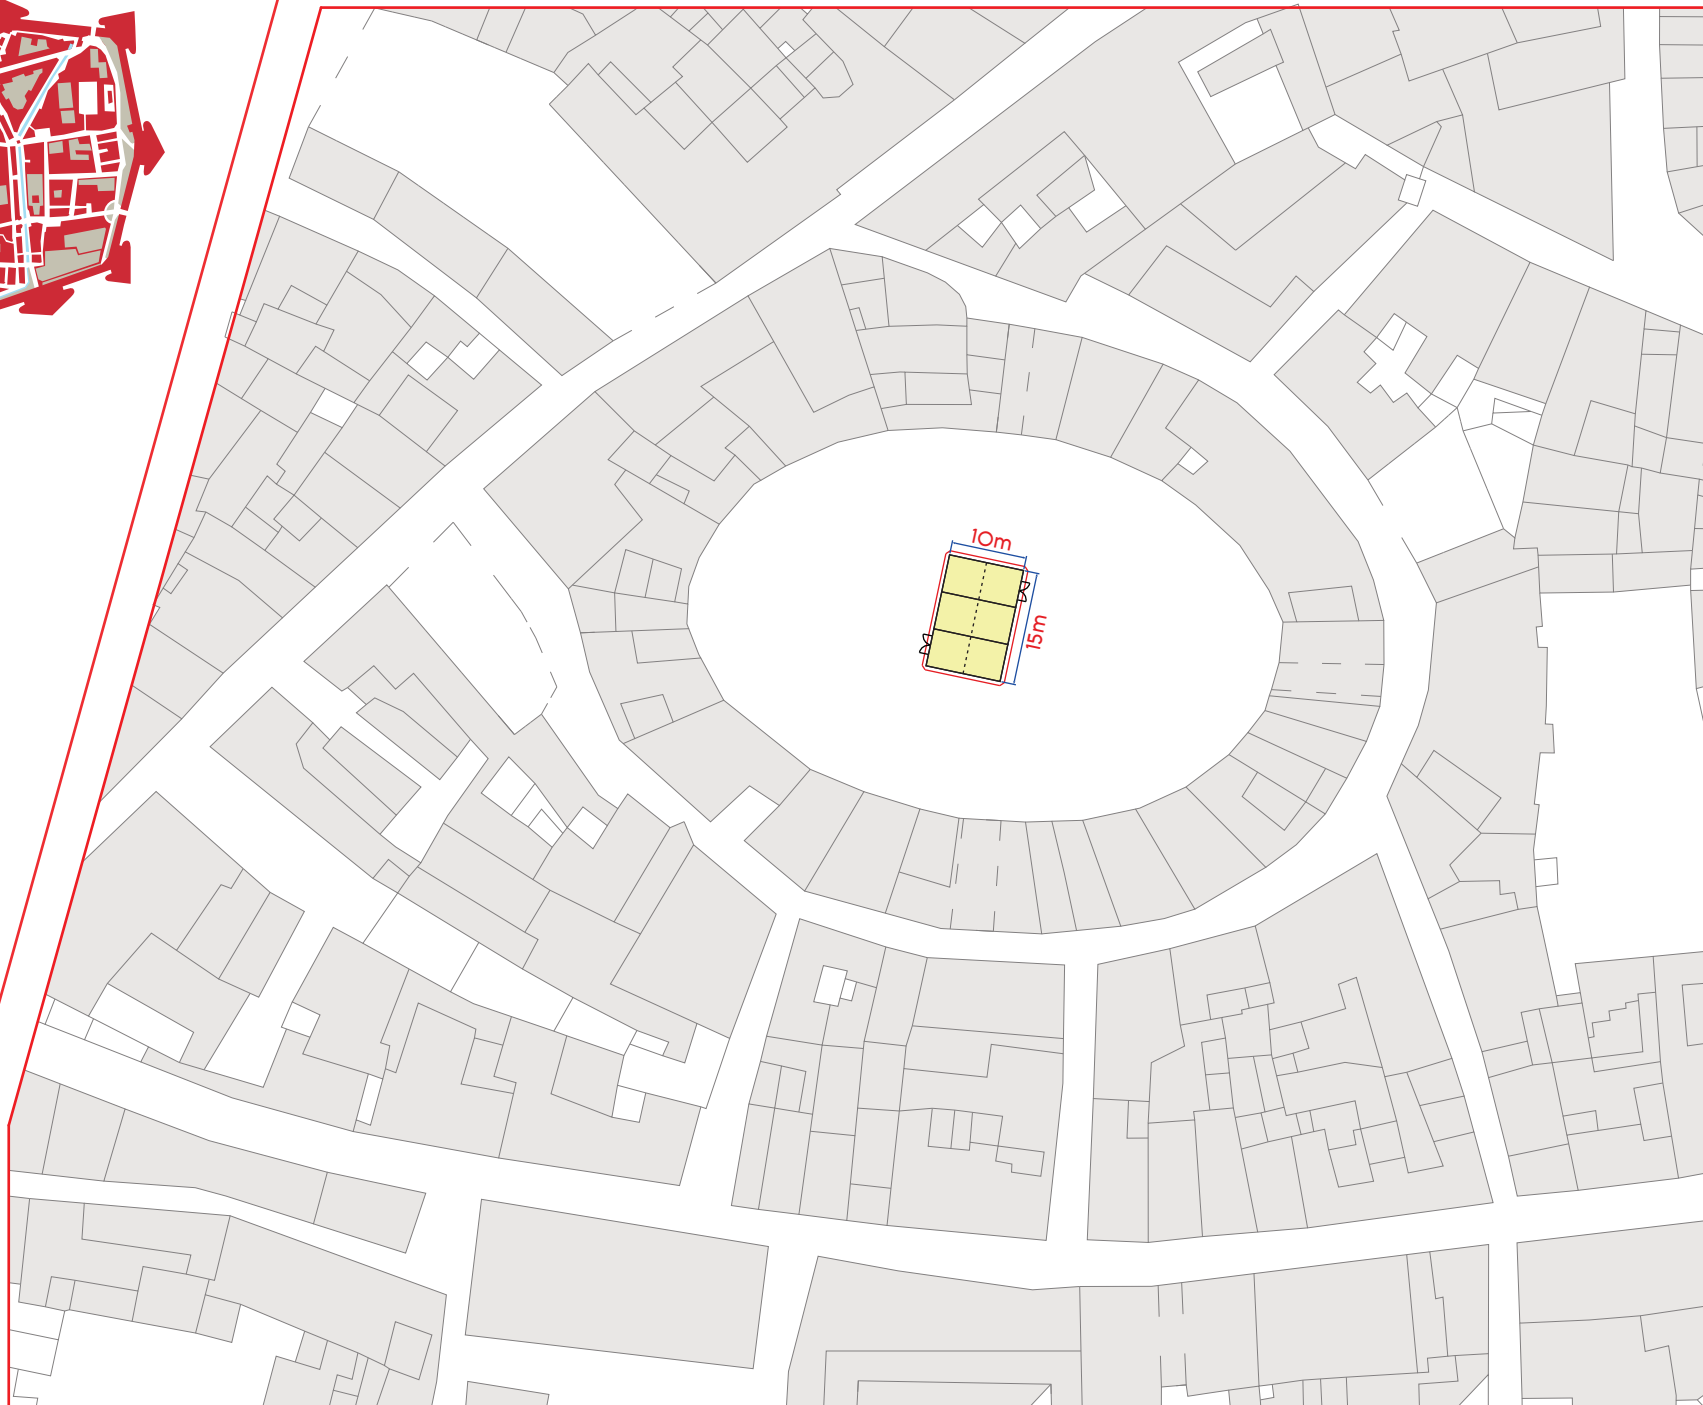

legenda

SCALA 1:1000

2451 - ANFITEATRO

legenda

SCALA 1:1000

2601 - S.FRANCESCO

legenda

gazebo