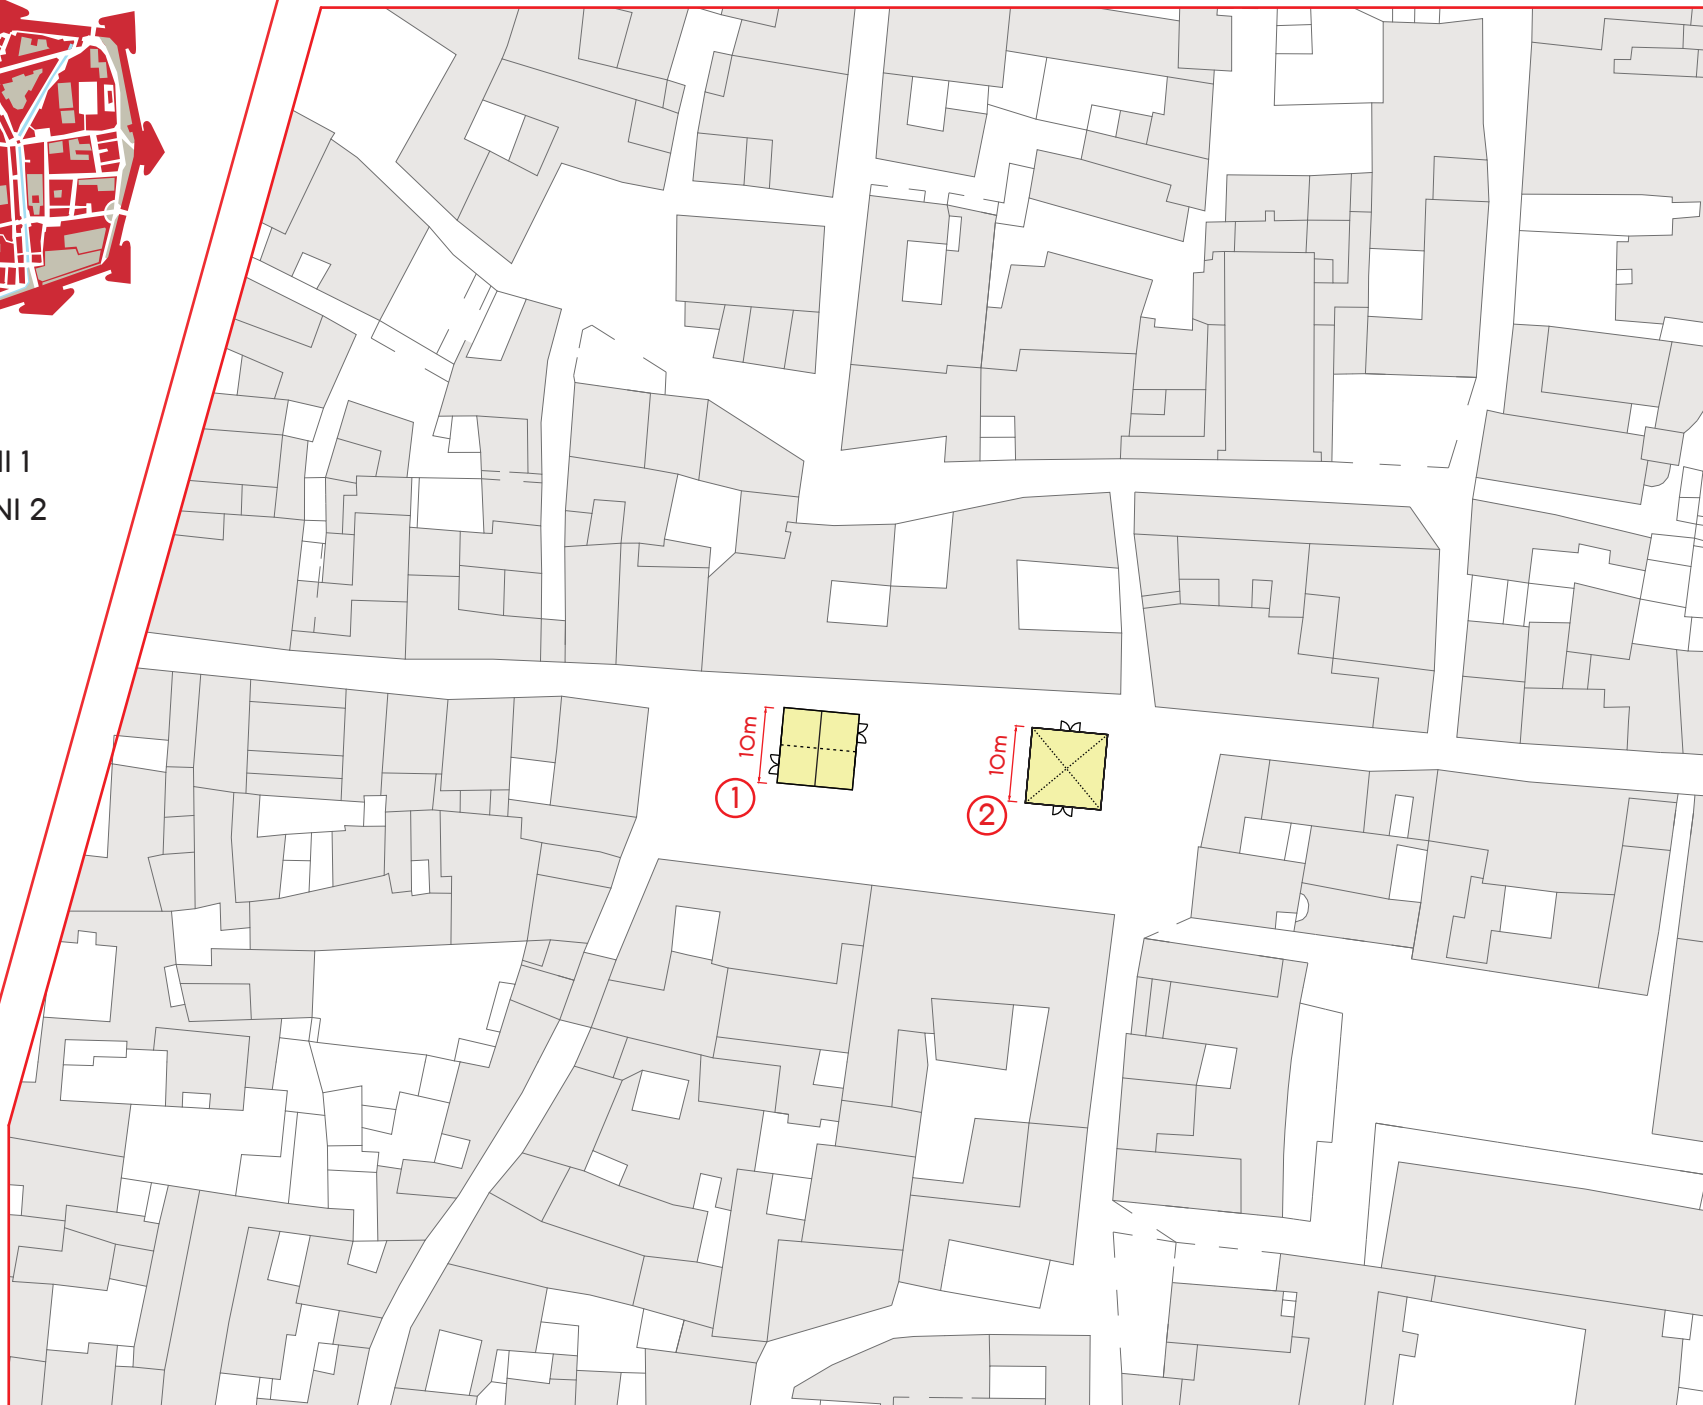

-  gazebo
-  doppia falda

SCALA 1:1000

- ① 3251 - BERNARDINI 1
- ② 3252 - BERNARDINI 2

legenda

-  gazebo
-  doppia falda

SCALA 1:1000

3301 - COLONNA MOZZA

legenda