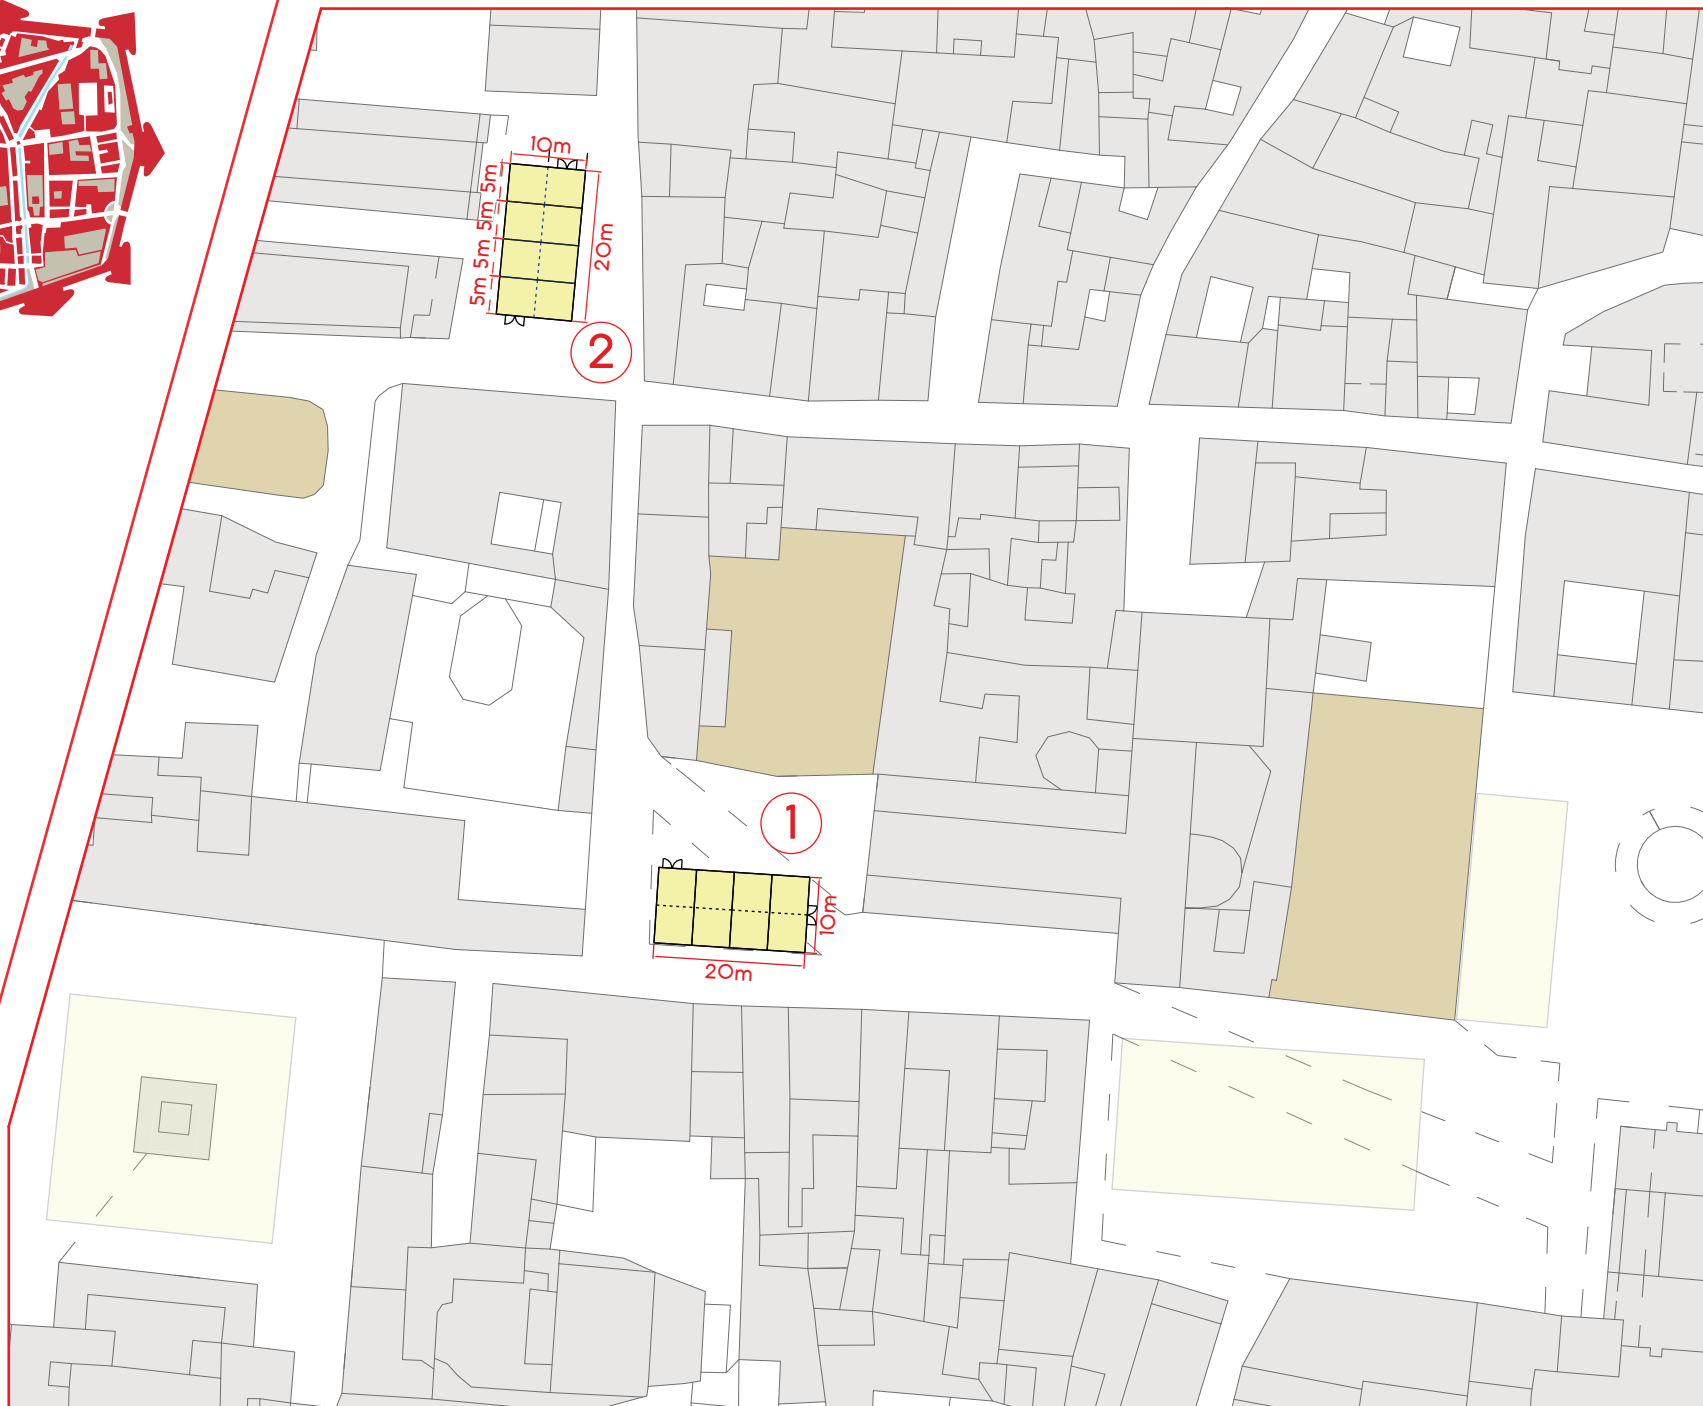

legenda

- gazebo
- doppia falda

SCALA 1:1000