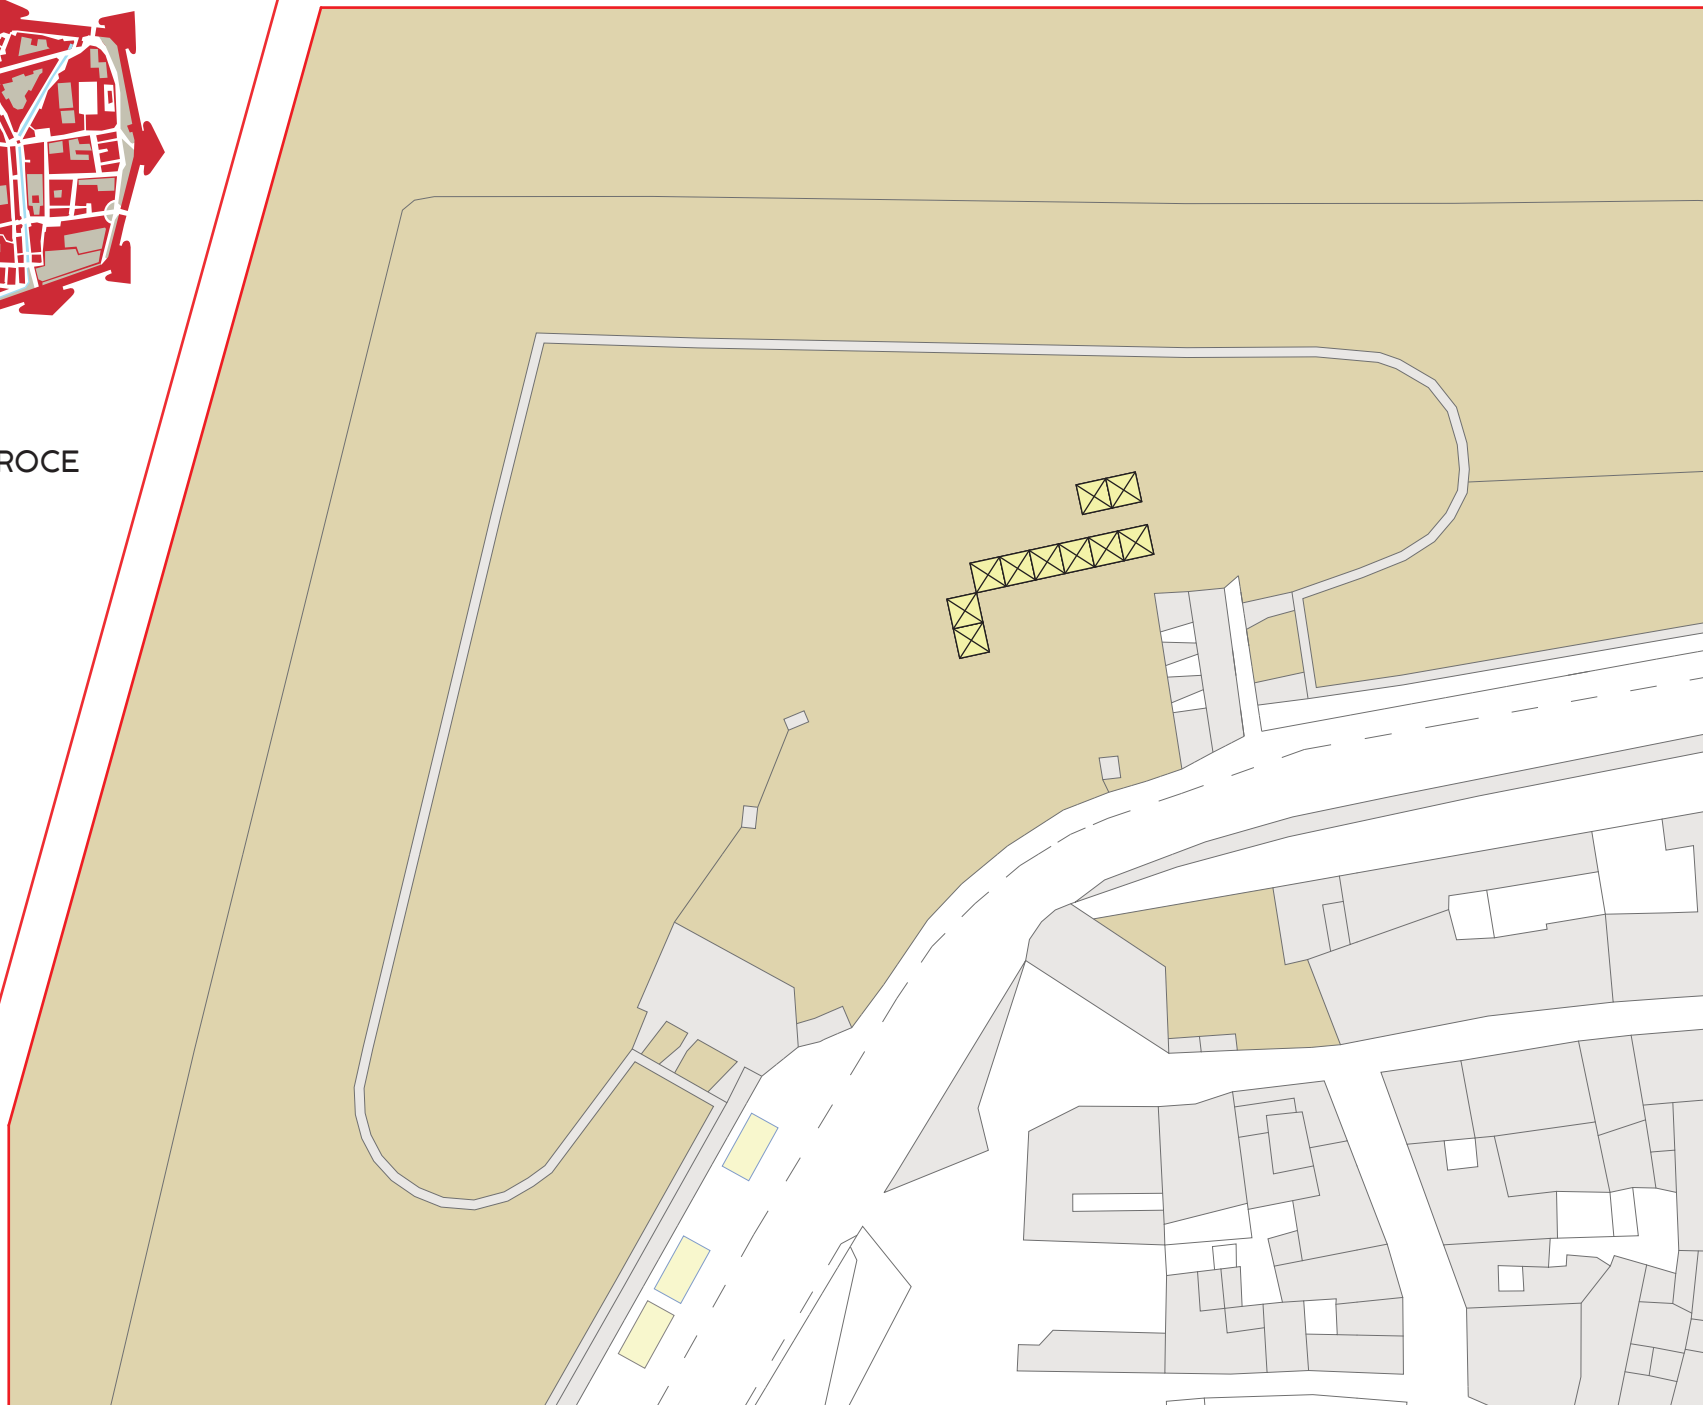

legenda

SCALA 1:1000

4250 - BALUARDO S.CROCE

legenda

-  gazebo
-  doppia falda

SCALA 1:1000

Lucca
Comics&Games

powered by Lucca@rea s.r.l.