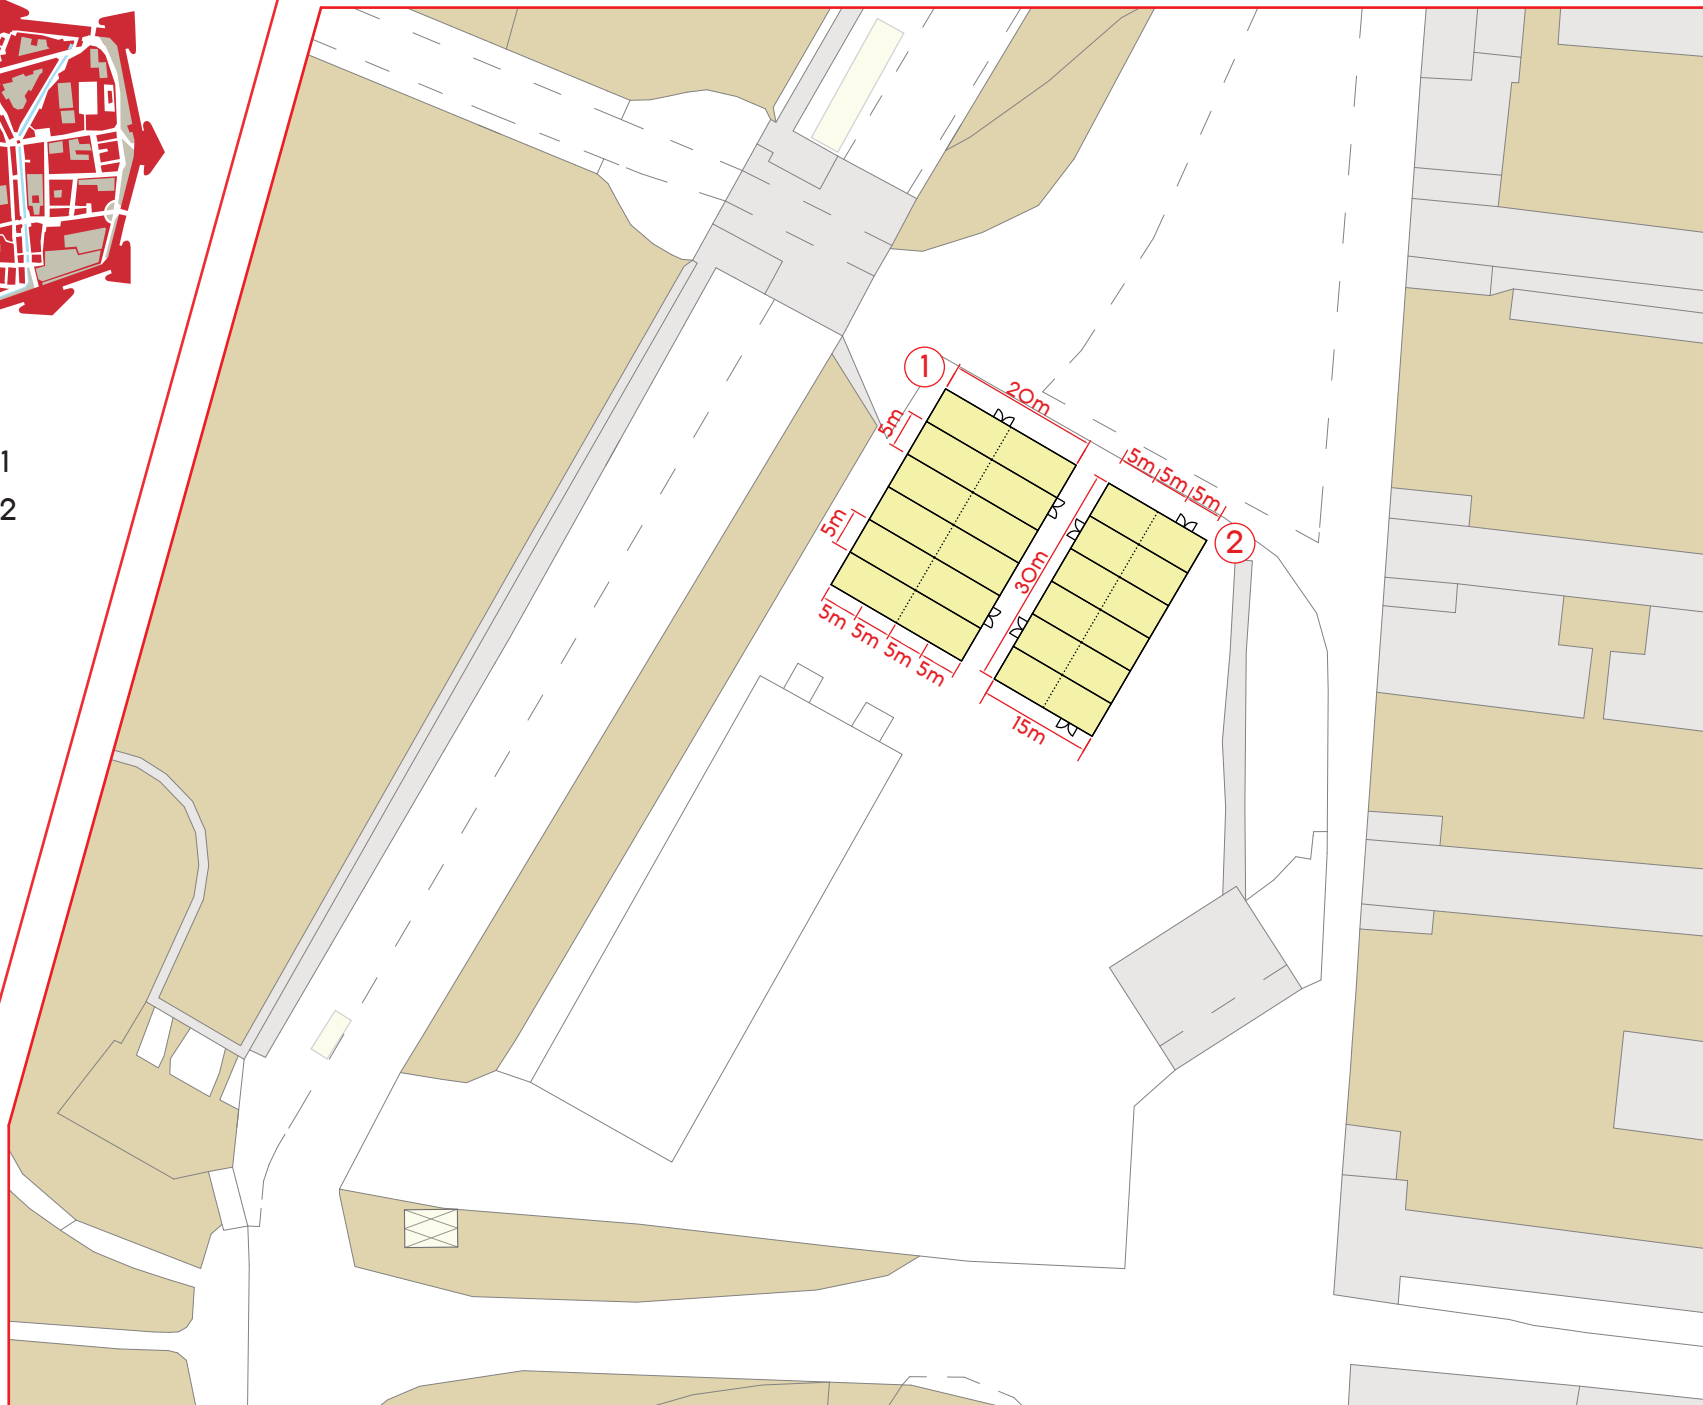

legenda

-  gazebo
-  doppia falda

SCALA 1:1000

- ① 1652 - S.DONATO 1
- ② 1653 - S.DONATO 2

legenda

-  gazebo
-  doppia falda

SCALA 1:1000

2101 - S.MICHELE