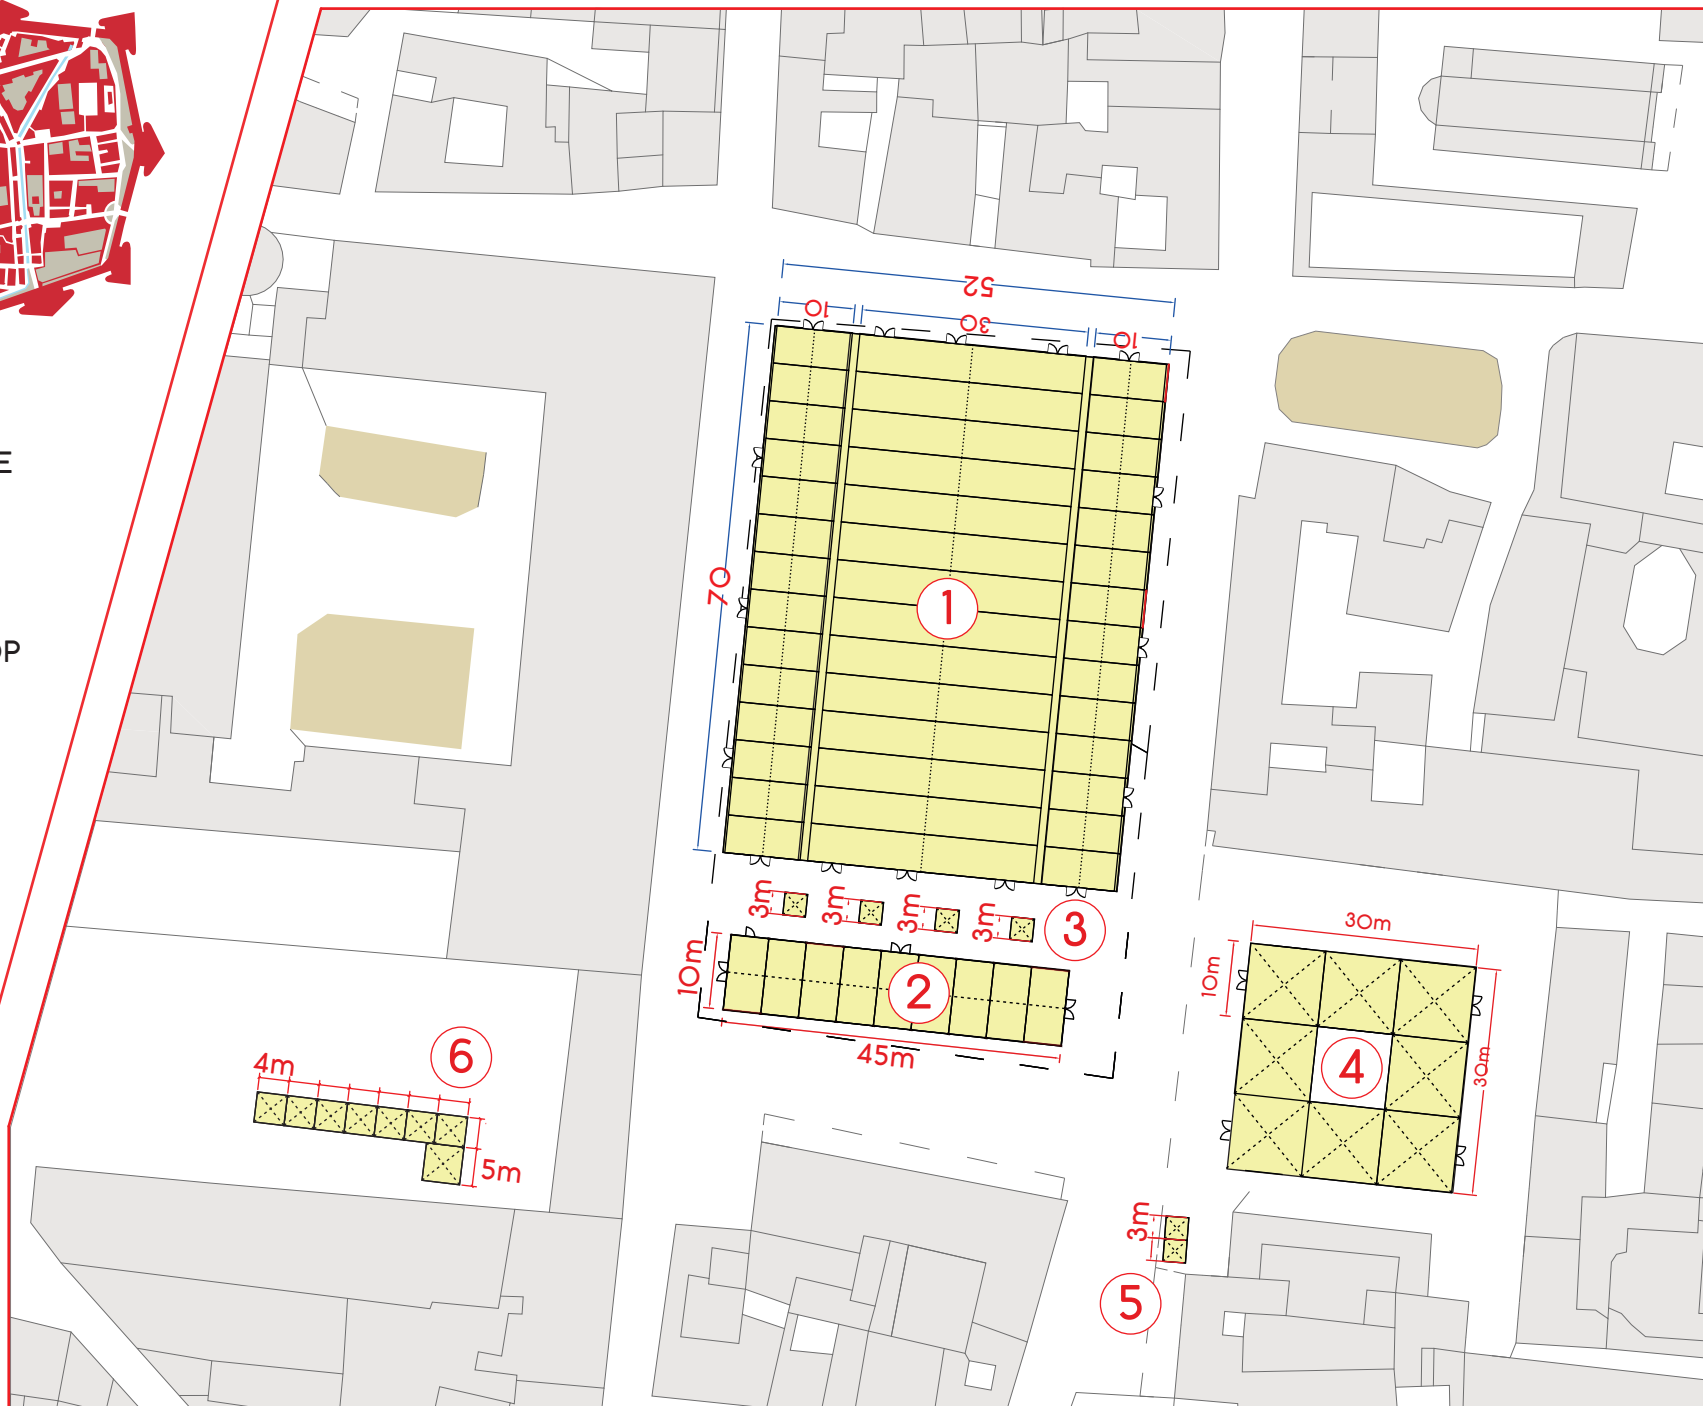

LOCATION PROBABILI

- 1306 Piazza della Caserma
- 2151 Piazza Guidiccioni
- 2351 Real Collegio
- 2352 Piazza del Collegio
- 2401 Piazza S. Frediano
- 2501 Piazza S. Pietro a Somaldi
- 2551 Piazza S. Maria
- 3151 Piazzale Arrigoni
- 3203 Piazza dei Servi
- 3351 Villa Bottini
- 3503 Villa Guinigi
- 3551 Piazza S. Ponziano
- 4608 Cortina S. Colombano

- ① 1101 - NAPOLEONE
- ② 1102 - PASSAGLIA
- ③ 1103 - MIDDLE
- ④ 1151 - GIGLIO
- ⑤ 1153 - PUNTO SHOP
- ⑥ 1205 - SVIZZERI

legenda

-  gazebo
-  doppia falda

SCALA 1:1000

1252 - S.ROMANO 2

legenda

-  gazebo
-  doppia falda

SCALA 1:1000

- ① 1301 - GARIBALDI 1
- ② 1302 - GARIBALDI 2
- ③ 1303 - GARIBALDI 3
- ④ 1304 - GARIBALDI 4

legenda

-  gazebo
-  doppia falda

SCALA 1:1000

Lucca
Comics&Games

powered by Lucca@rea s.r.l.

- ① 1351 - S.GIOVANNI
- ② 1401 - S.GIUSTO