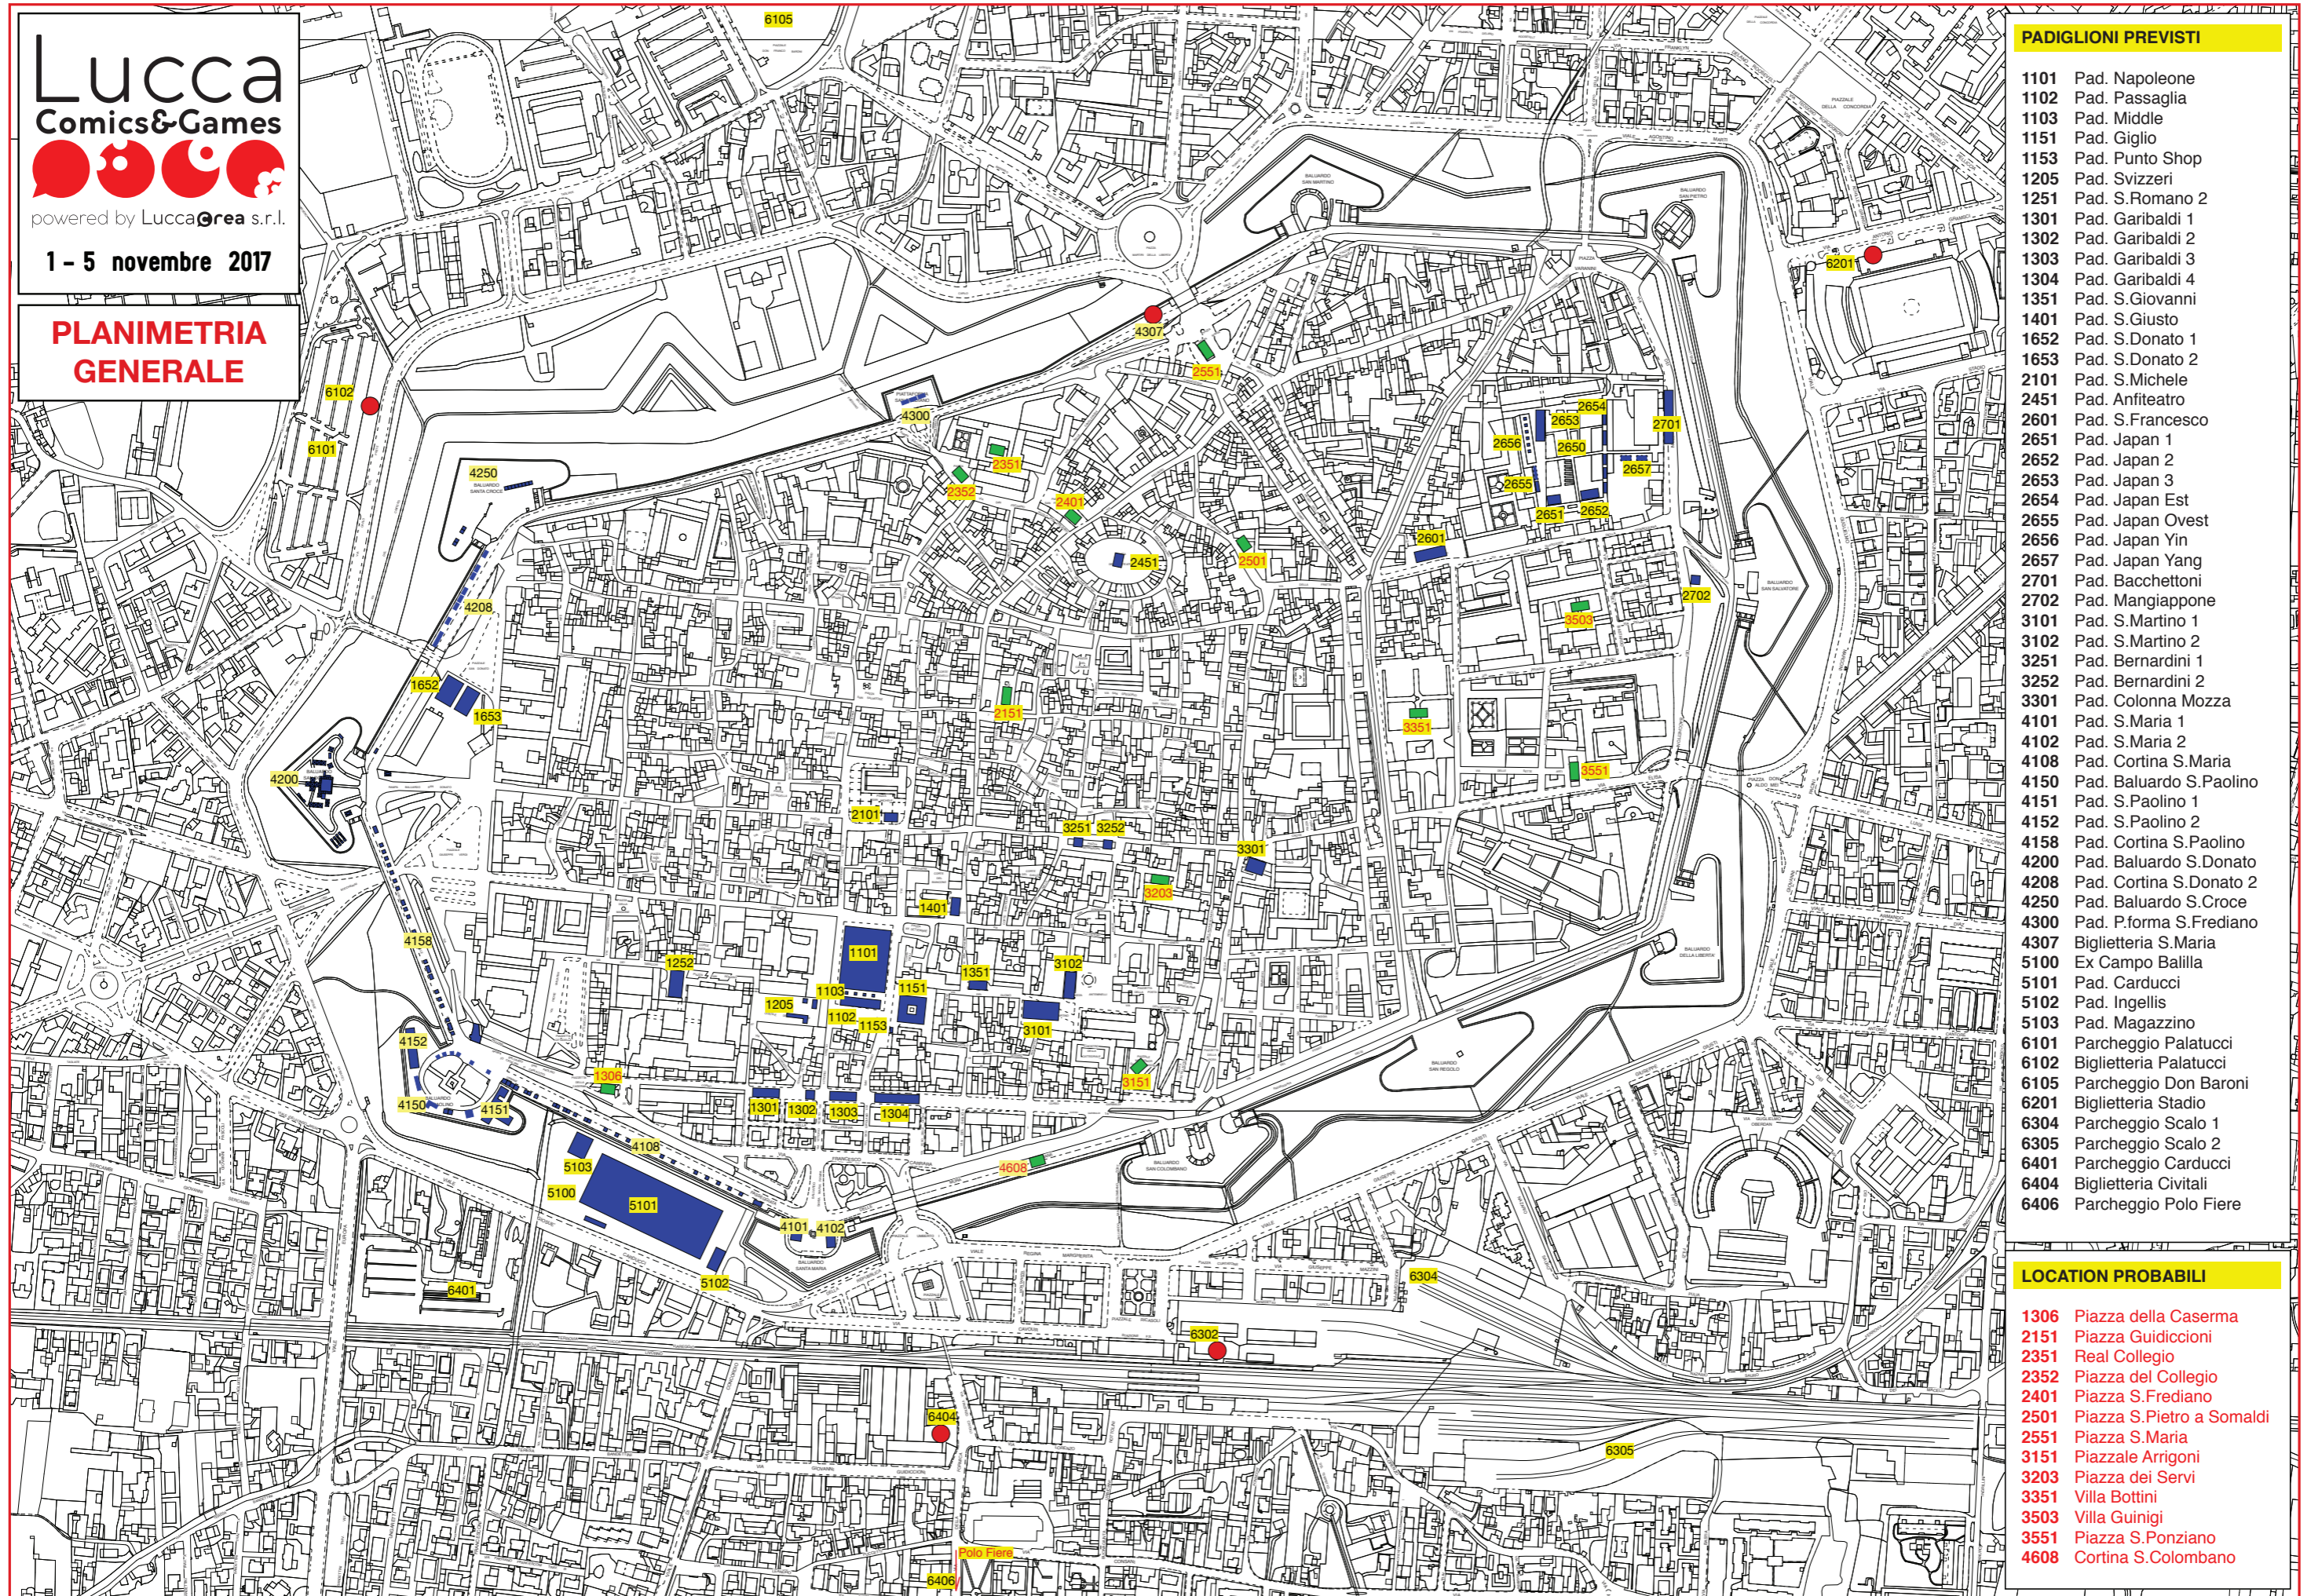

Lucca
Comics&Games

powered by LuccaGrea s.r.l.

1 - 5 novembre 2017

**PLANIMETRIA
GENERALE**

PADIGLIONI PREVISTI

- 1101 Pad. Napoleone
- 1102 Pad. Passaglia
- 1103 Pad. Middle
- 1151 Pad. Giglio
- 1153 Pad. Punto Shop
- 1205 Pad. Svizzeri
- 1251 Pad. S. Romano 2
- 1301 Pad. Garibaldi 1
- 1302 Pad. Garibaldi 2
- 1303 Pad. Garibaldi 3
- 1304 Pad. Garibaldi 4
- 1351 Pad. S. Giovanni
- 1401 Pad. S. Giusto
- 1652 Pad. S. Donato 1
- 1653 Pad. S. Donato 2
- 2101 Pad. S. Michele
- 2451 Pad. Anfiteatro
- 2601 Pad. S. Francesco
- 2651 Pad. Japan 1
- 2652 Pad. Japan 2
- 2653 Pad. Japan 3
- 2654 Pad. Japan Est
- 2655 Pad. Japan Ovest
- 2656 Pad. Japan Yin
- 2657 Pad. Japan Yang
- 2701 Pad. Bacchettoni
- 2702 Pad. Mangiapopone
- 3101 Pad. S. Martino 1
- 3102 Pad. S. Martino 2
- 3251 Pad. Bernardini 1
- 3252 Pad. Bernardini 2
- 3301 Pad. Colonna Mozza
- 4101 Pad. S. Maria 1
- 4102 Pad. S. Maria 2
- 4108 Pad. Cortina S. Maria
- 4150 Pad. Baluardo S. Paolino
- 4151 Pad. S. Paolino 1
- 4152 Pad. S. Paolino 2
- 4158 Pad. Cortina S. Paolino
- 4200 Pad. Baluardo S. Donato
- 4208 Pad. Cortina S. Donato 2
- 4250 Pad. Baluardo S. Croce
- 4300 Pad. P. forma S. Frediano
- 4307 Biglietteria S. Maria
- 5100 Ex Campo Balilla
- 5101 Pad. Carducci
- 5102 Pad. Ingellis
- 5103 Pad. Magazzino
- 6101 Parcheggio Palatucci
- 6102 Biglietteria Palatucci
- 6105 Parcheggio Don Baroni
- 6201 Biglietteria Stadio
- 6304 Parcheggio Scalo 1
- 6305 Parcheggio Scalo 2
- 6401 Parcheggio Carducci
- 6404 Biglietteria Civitali
- 6406 Parcheggio Polo Fiere

- ① 1101 - NAPOLEONE
- ② 1102 - PASSAGLIA
- ③ 1103 - MIDDLE
- ④ 1151 - GIGLIO
- ⑤ 1153 - PUNTO SHOP
- ⑥ 1205 - SVIZZERI

legenda

-  gazebo
-  doppia falda

SCALA 1:1000

1252 - S.ROMANO 2

legenda

-  gazebo
-  doppia falda