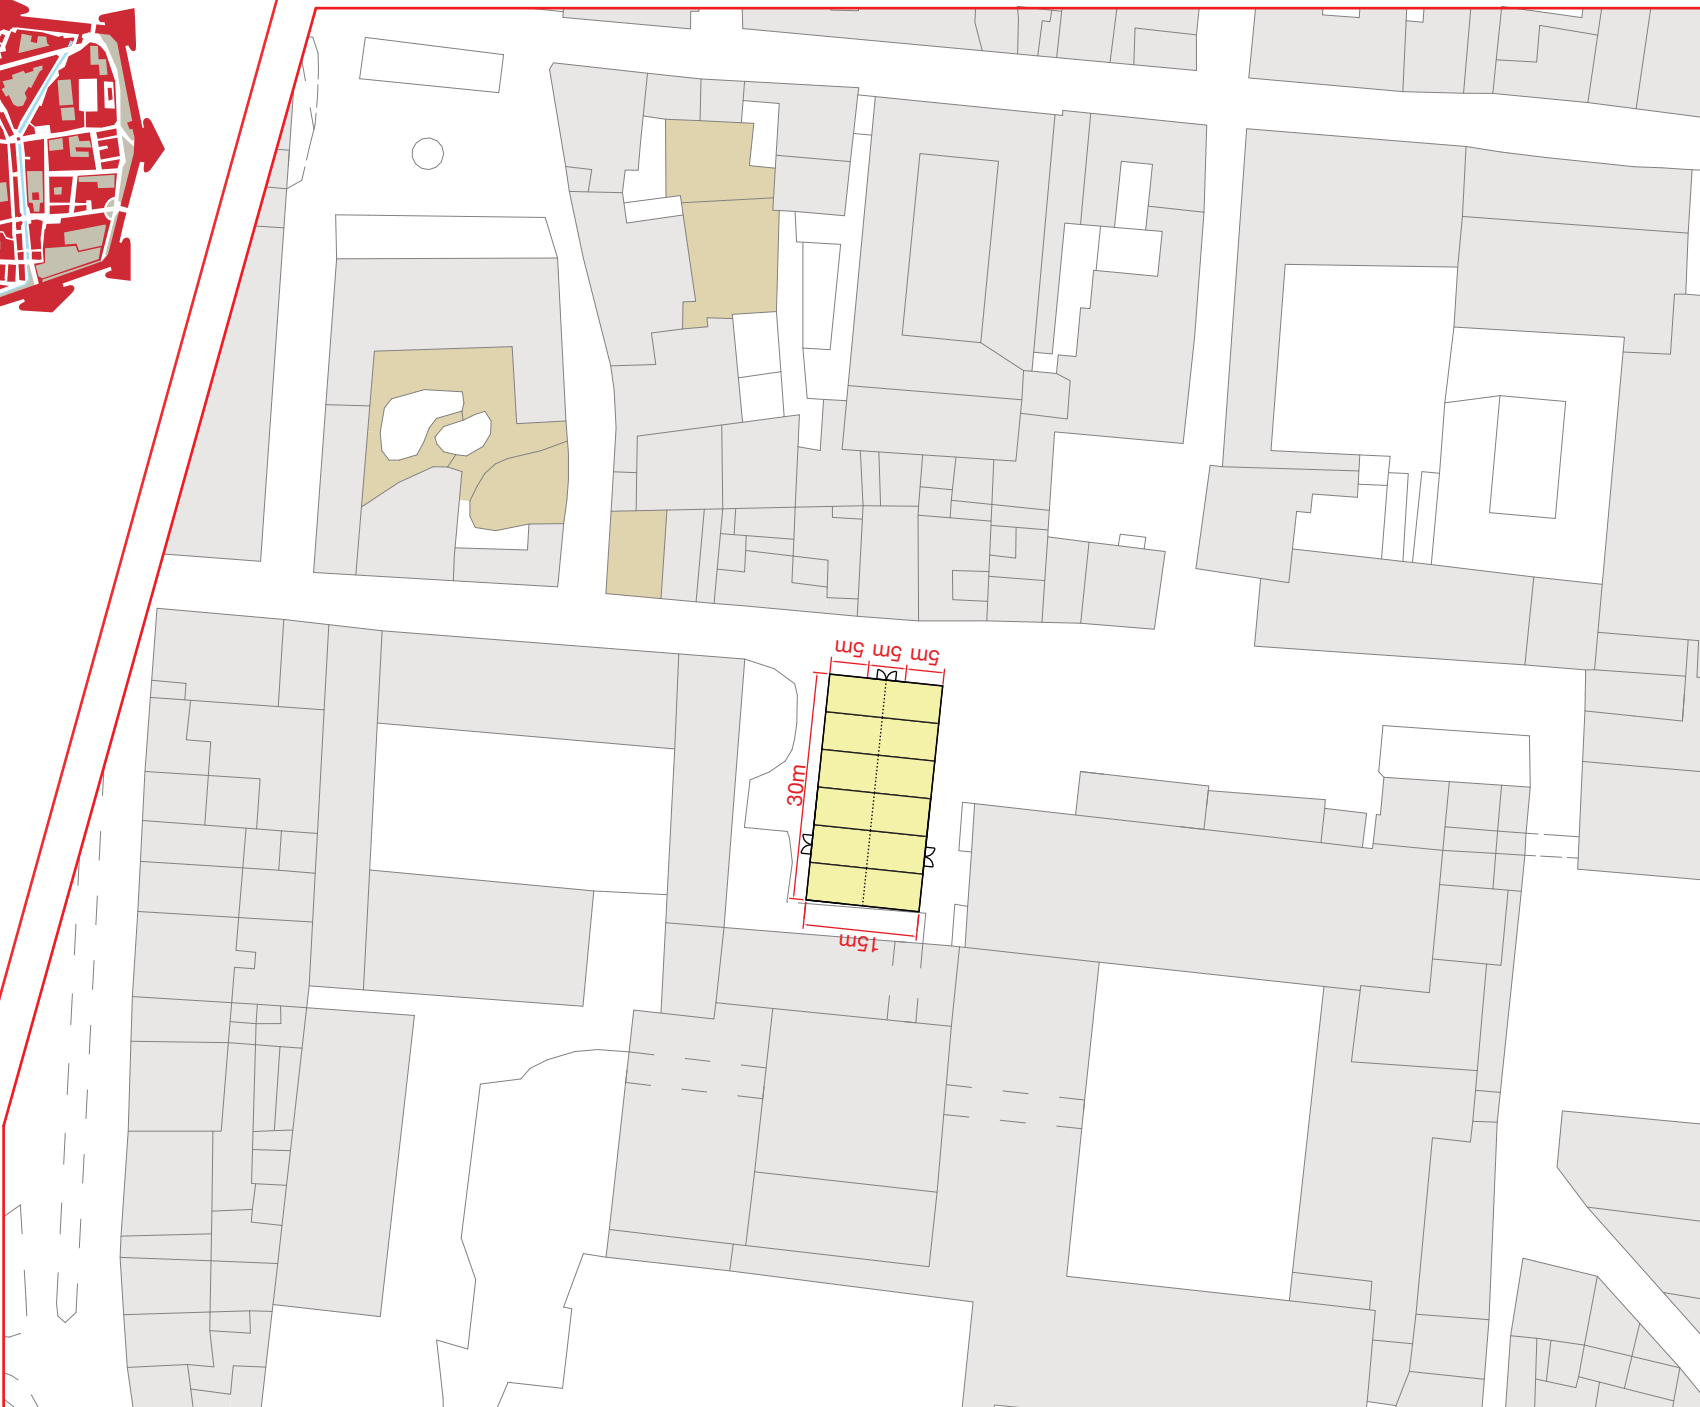

- ① 1101 - NAPOLEONE
- ② 1102 - PASSAGLIA
- ③ 1103 - MIDDLE
- ④ 1151 - GIGLIO
- ⑤ 1153 - PUNTO SHOP
- ⑥ 1205 - SVIZZERI

legenda

-  gazebo
-  doppia falda

SCALA 1:1000

1252 - S.ROMANO 2

legenda

-  gazebo
-  doppia falda

SCALA 1:1000

- ① 1301 - GARIBALDI 1
- ② 1302 - GARIBALDI 2
- ③ 1303 - GARIBALDI 3
- ④ 1304 - GARIBALDI 4

legenda

-  gazebo
-  doppia falda

SCALA 1:1000

Lucca
Comics&Games

powered by Lucca@rea s.r.l.

- ① 1351 - S.GIOVANNI
- ② 1401 - S.GIUSTO