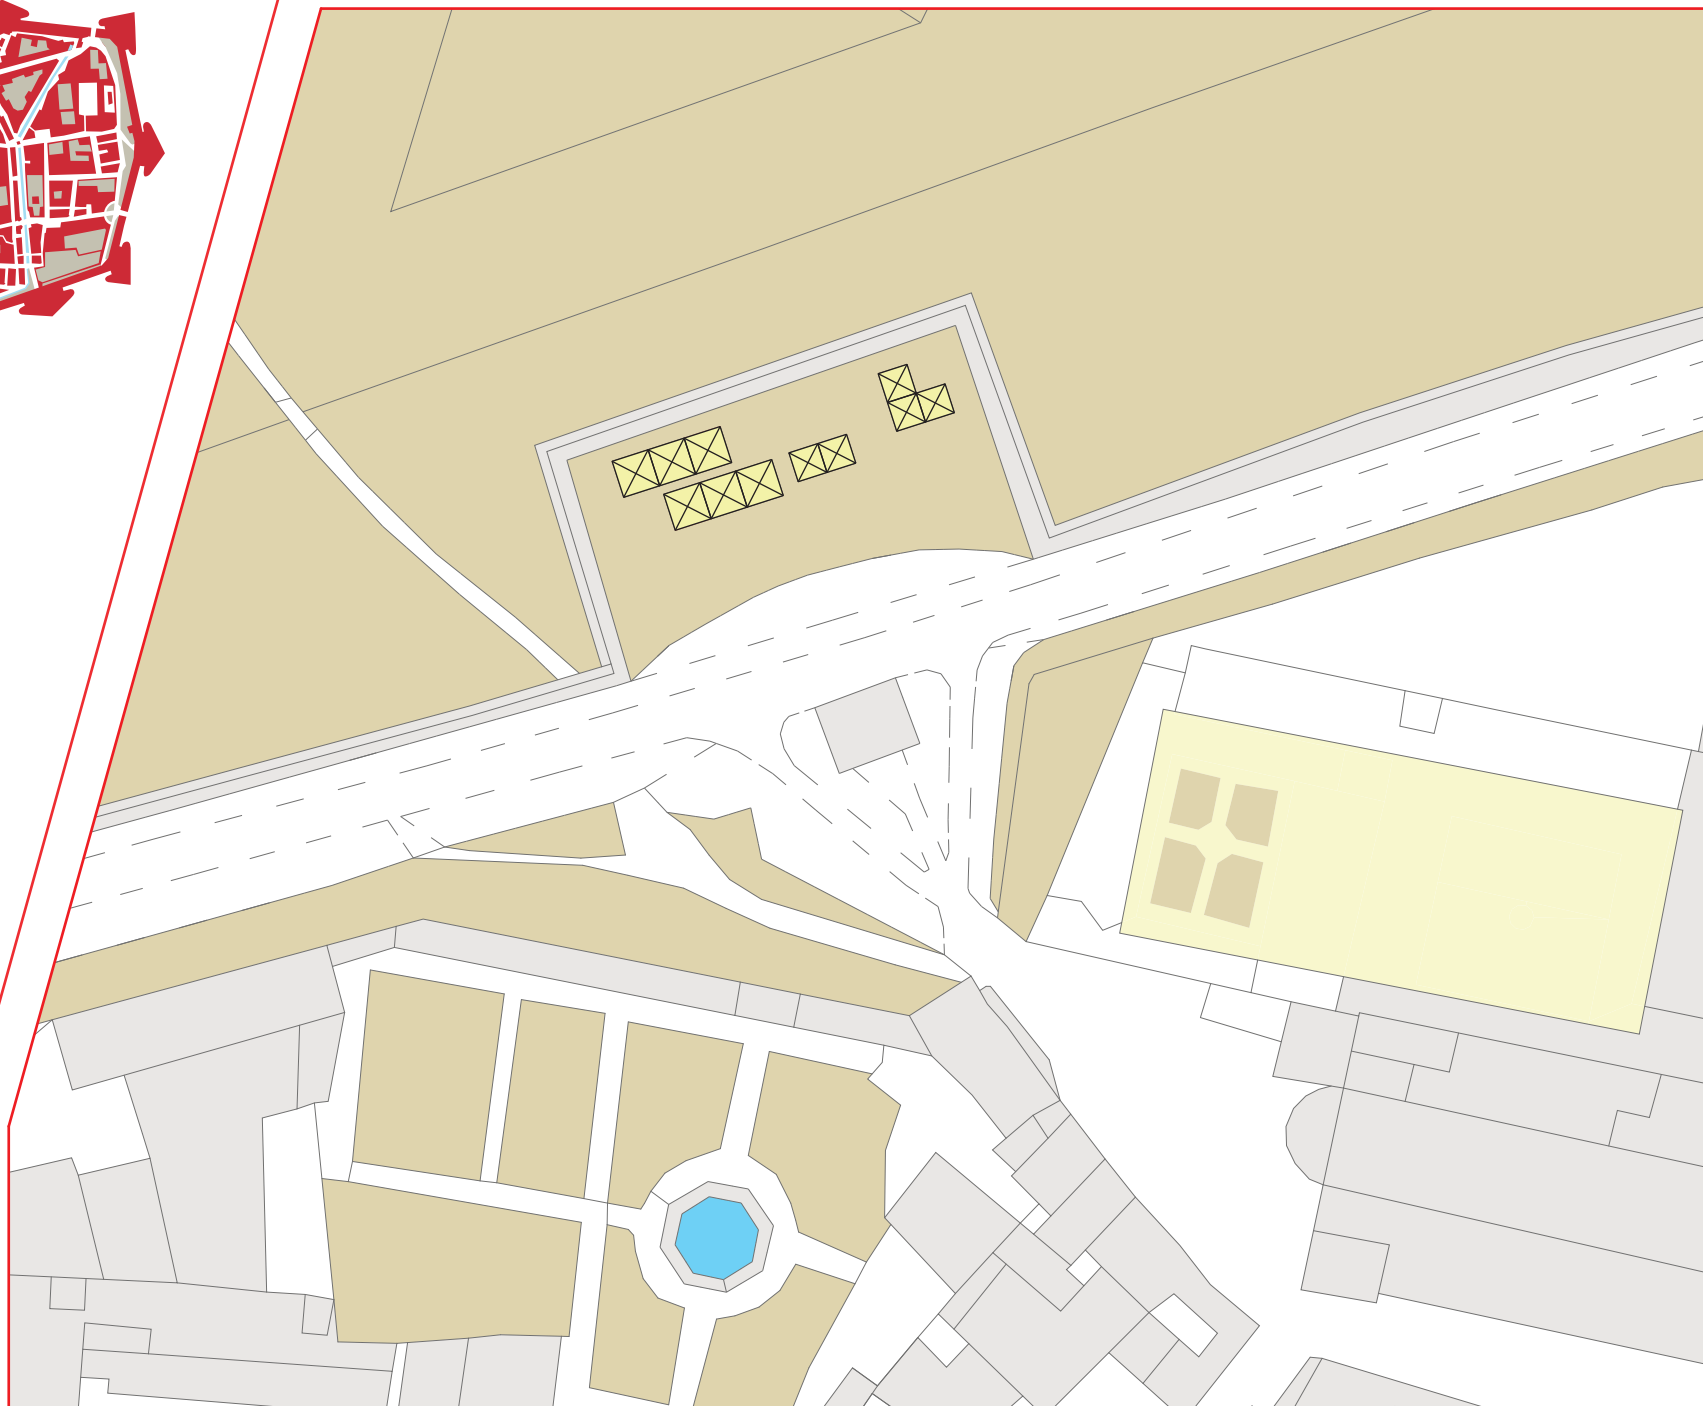

4300 - PIATTAFORMA
SAN FREDIANO

legenda

- gazebo
- doppia falda

SCALA 1:1000

Lucca
Comics&Games

powered by Lucca@rea s.r.l.