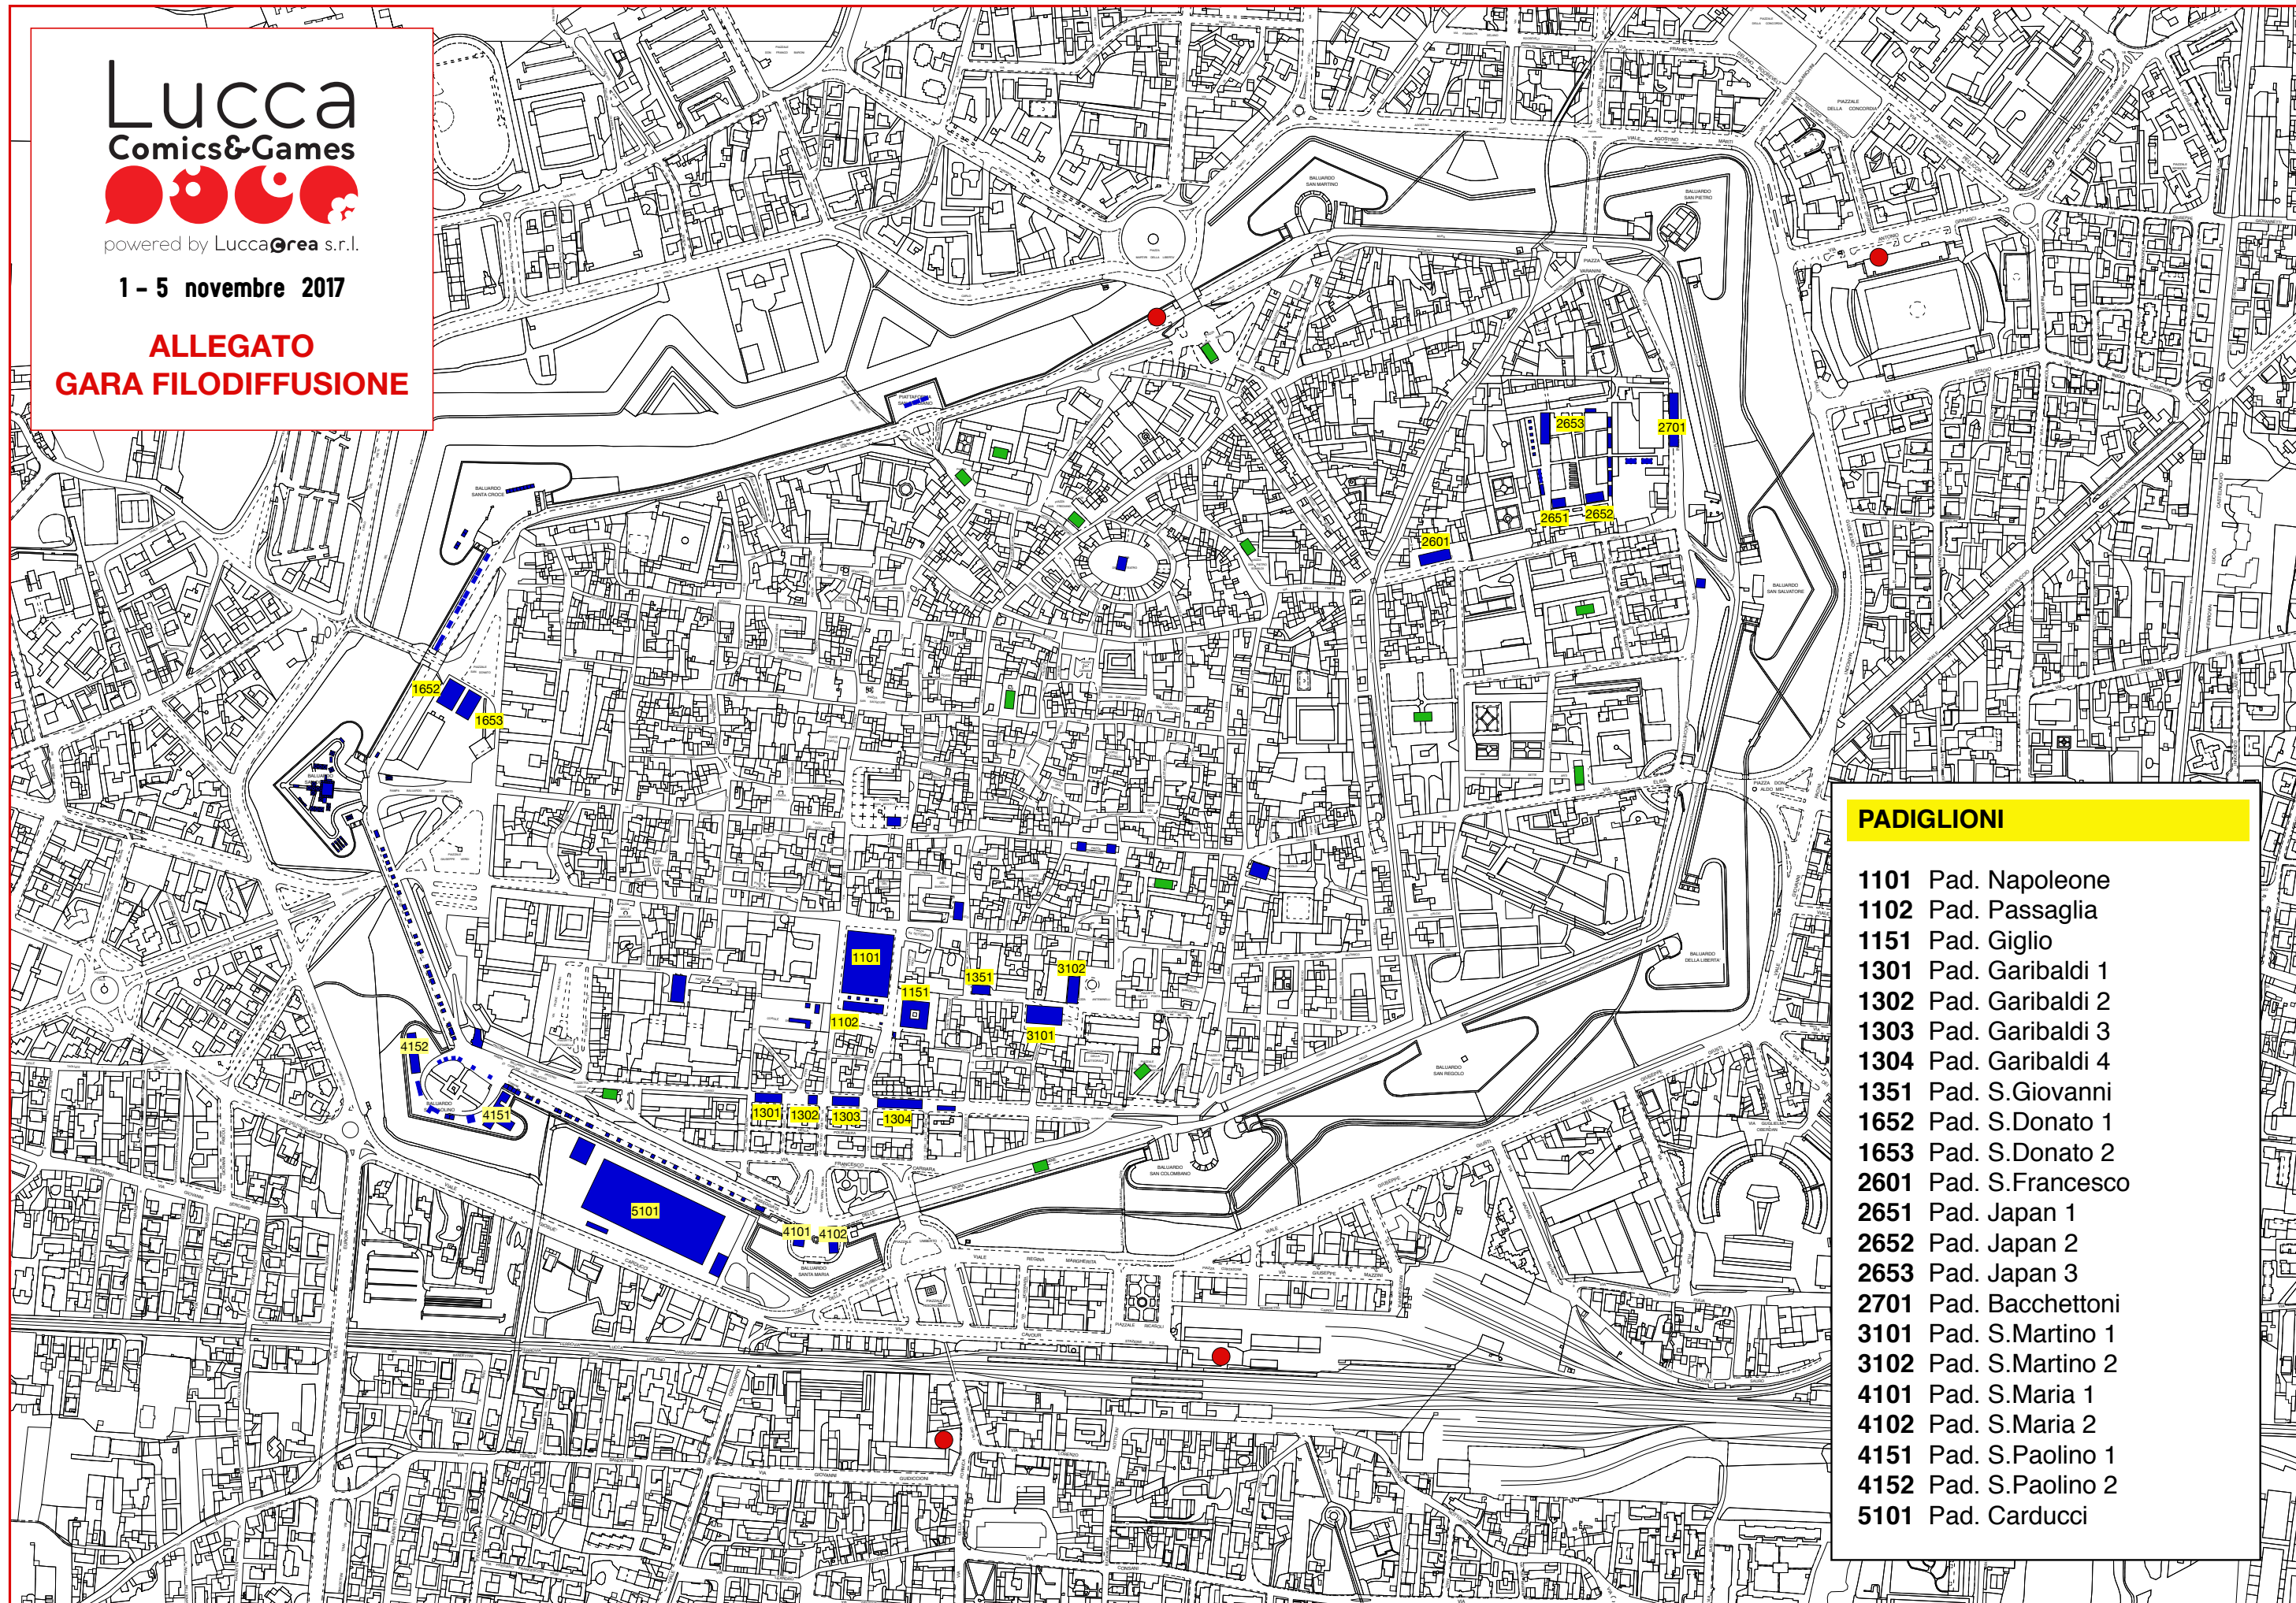

**Lucca**  
Comics&Games

powered by Lucca@rea s.r.l.

1 - 5 novembre 2017

**ALLEGATO**  
**GARA FILODIFFUSIONE**

**PADIGLIONI**

- 1101 Pad. Napoleone
- 1102 Pad. Passaglia
- 1151 Pad. Giglio
- 1301 Pad. Garibaldi 1
- 1302 Pad. Garibaldi 2
- 1303 Pad. Garibaldi 3
- 1304 Pad. Garibaldi 4
- 1351 Pad. S.Giovanni
- 1652 Pad. S.Donato 1
- 1653 Pad. S.Donato 2
- 2601 Pad. S.Francesco
- 2651 Pad. Japan 1
- 2652 Pad. Japan 2
- 2653 Pad. Japan 3
- 2701 Pad. Bacchettoni
- 3101 Pad. S.Martino 1
- 3102 Pad. S.Martino 2
- 4101 Pad. S.Maria 1
- 4102 Pad. S.Maria 2
- 4151 Pad. S.Paolino 1
- 4152 Pad. S.Paolino 2
- 5101 Pad. Carducci