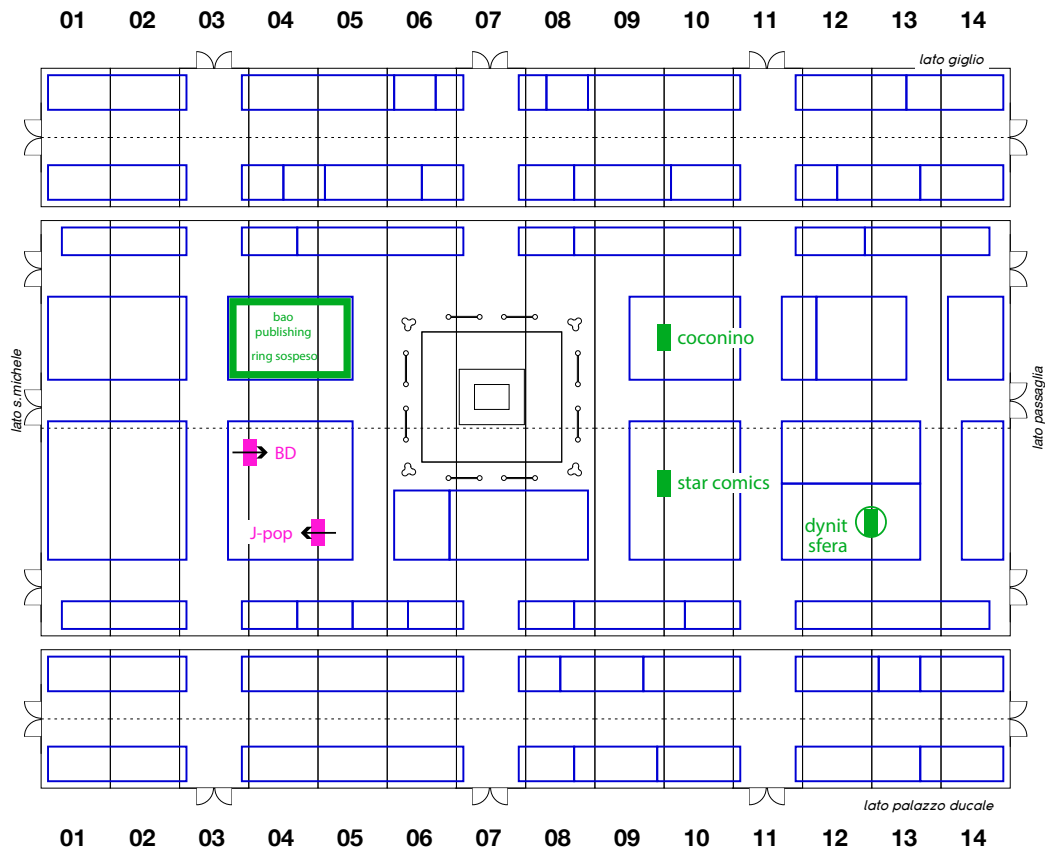

LEGENDA

- qmi
- MINIATURE ISLAND
- SEGNAFILA LUCCA GAMES
- ESPOSITORI LUCCA GAMES
- SOLO GANCIO PER APPENDIMENTO
- LUK FOR FANTASY
FRONTE
- RETRO

Padiglione Napoleone - interno
DISPOSIZIONE BANNER

singolo slot banner 2x1,5m

LEGENDA

 ESPOSITORI

 BANNER BD/J-pop

 BANNER BD/J-pop

Sezione padiglione Carducci

Sezione Padiglione Napoleone