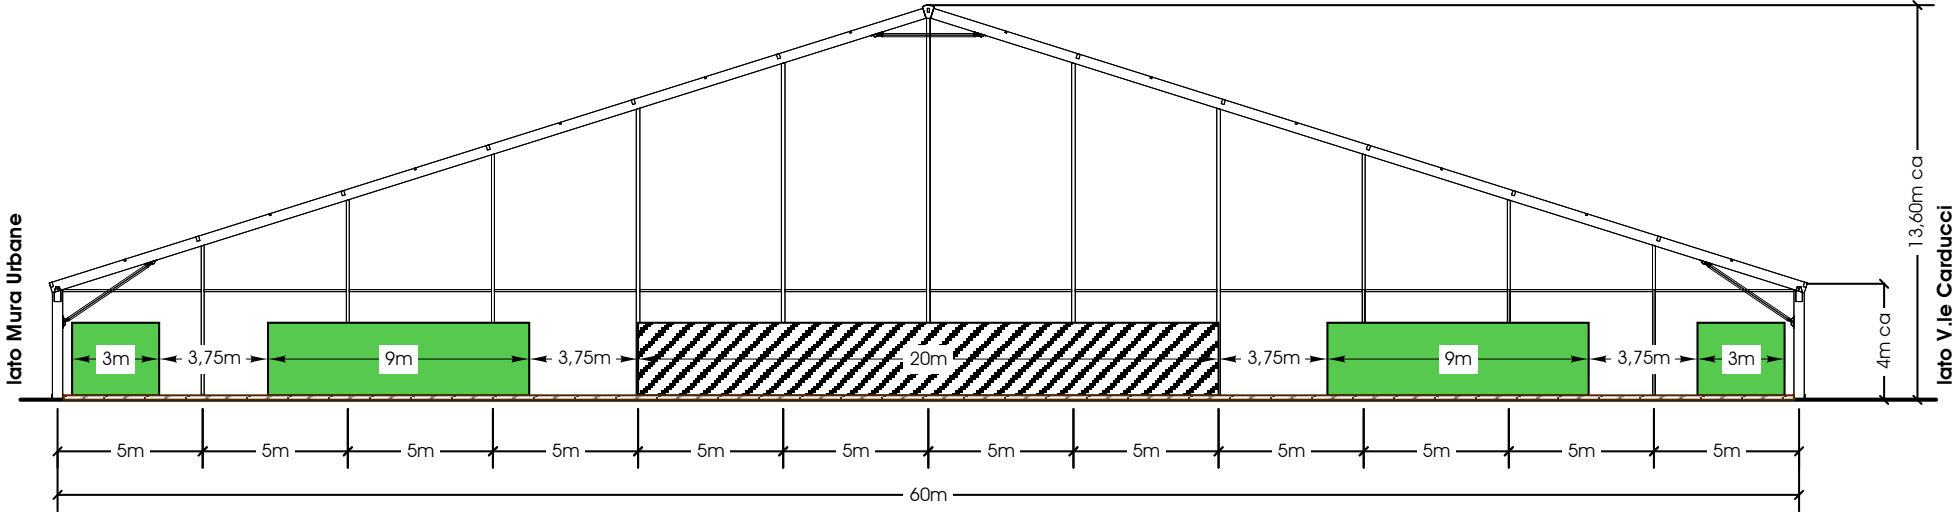

Sezione padiglione Carducci