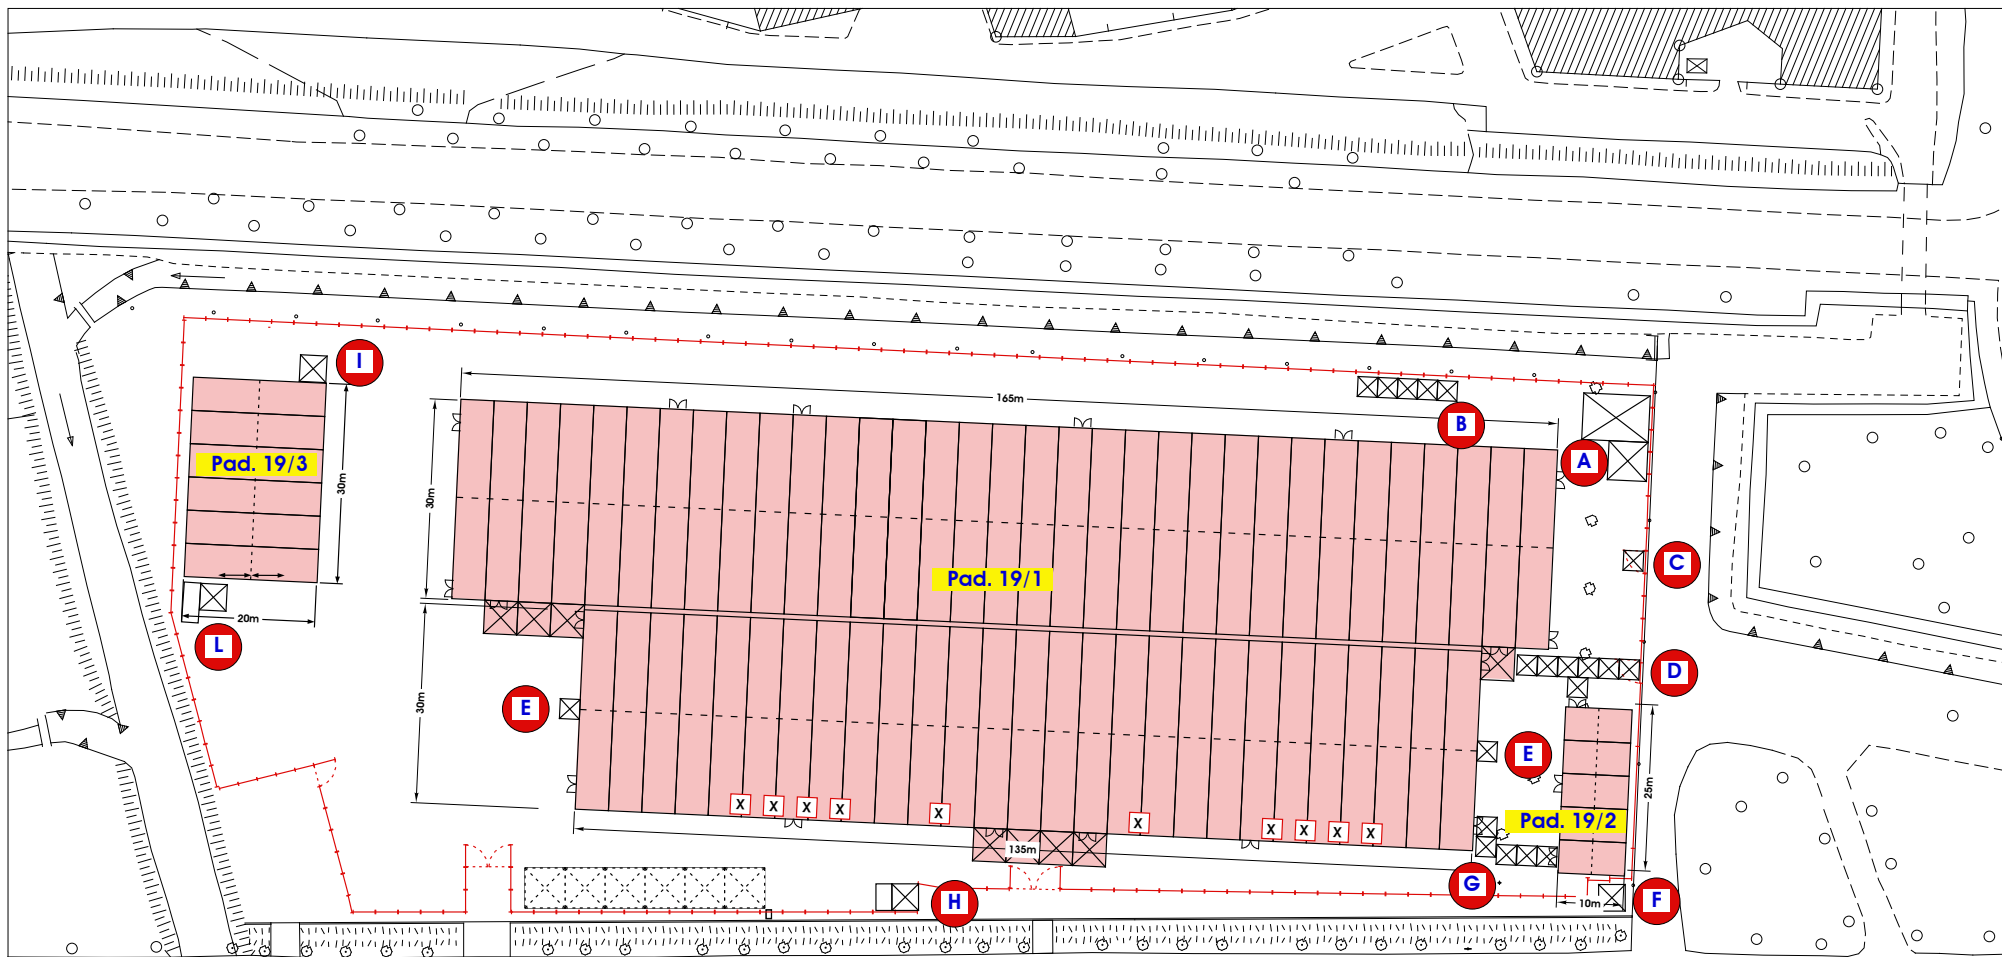

31 ott. - 1 nov. 2013

Pad. 19 Carducci area ex Campo Balilla

ALLEGATO GARA PADIGLIONI

-  doppia falda
-  gazebo
-  pali bandiera

STRUTTURE

Pad.1 Esposizione
Pad.2 Sala Incontri
Pad.3 Magazzino

A Punto Ristoro F.F.
B Area scambi
C Ingresso
D Ingresso disabili
E Quadri elettrici