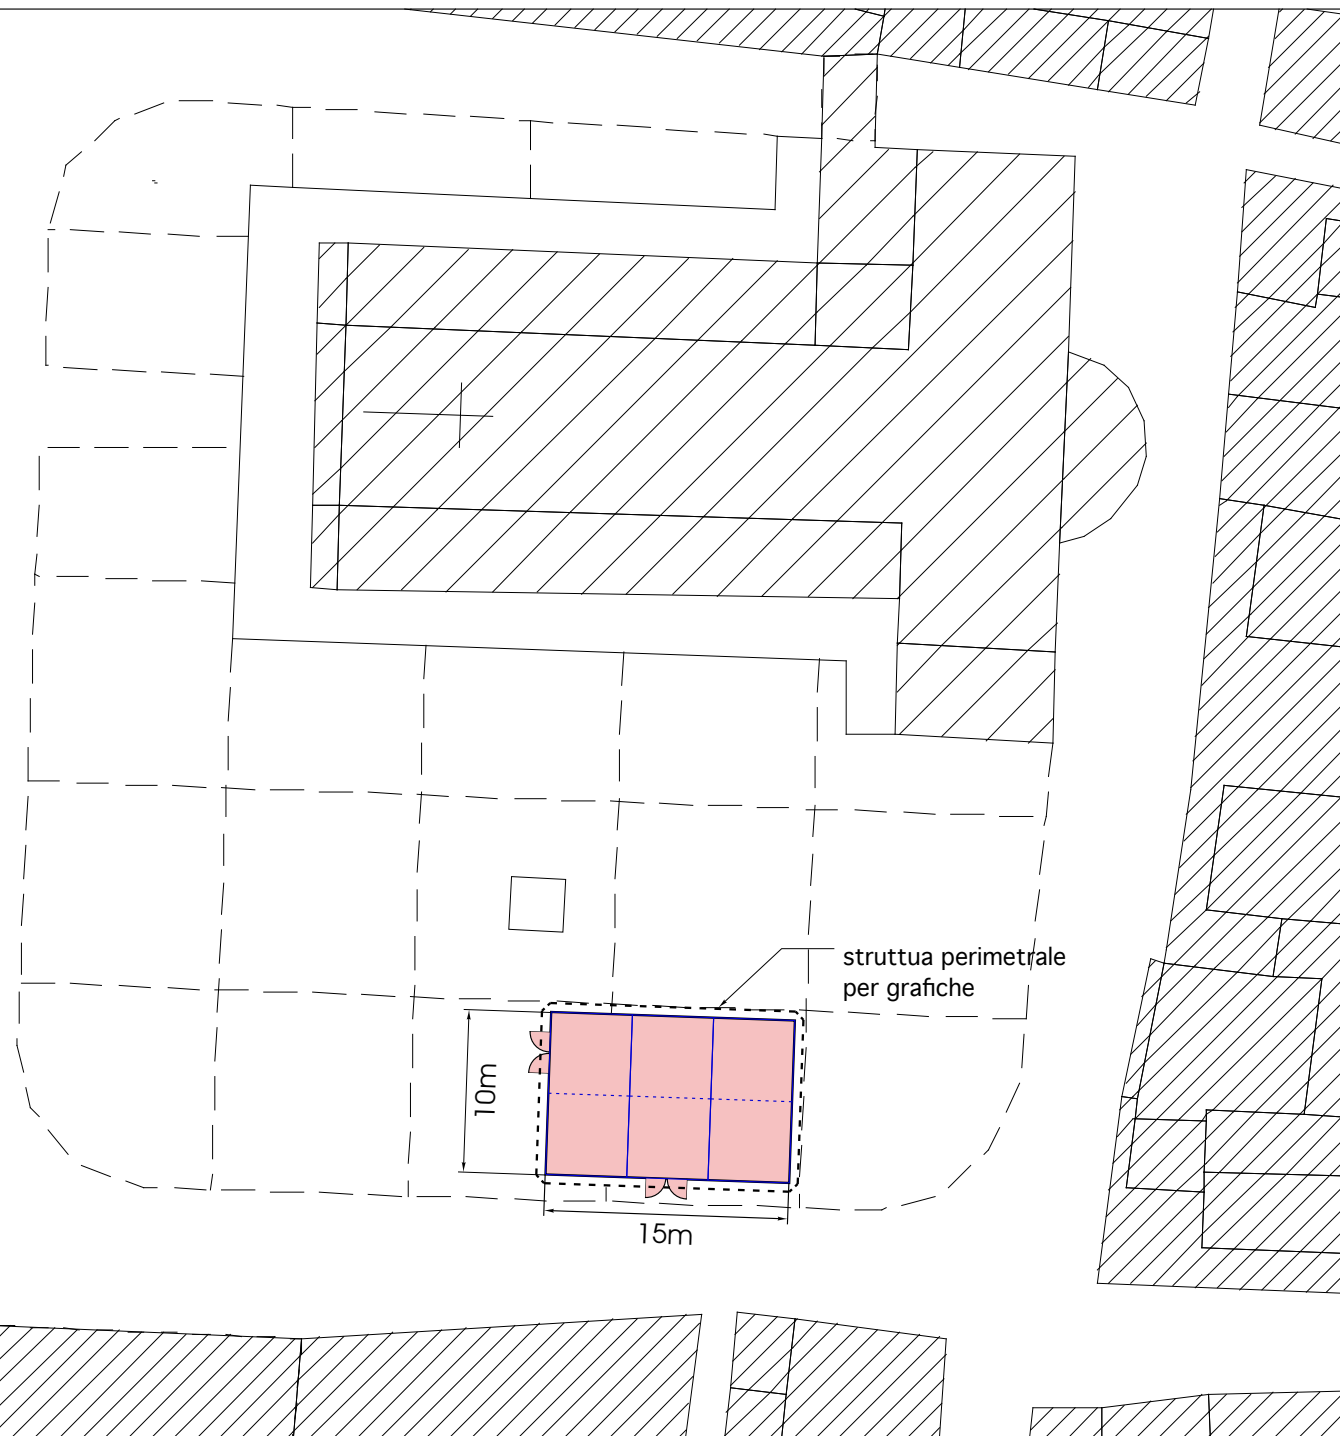

Lucca Comics
& Games

31 ott. - 3 nov. 2013

20 Pad. S.Michele

ALLEGATO GARA PADIGLIONI

 doppia falda

 gazebo

Piazza del Collegio

Piazza San Frediano