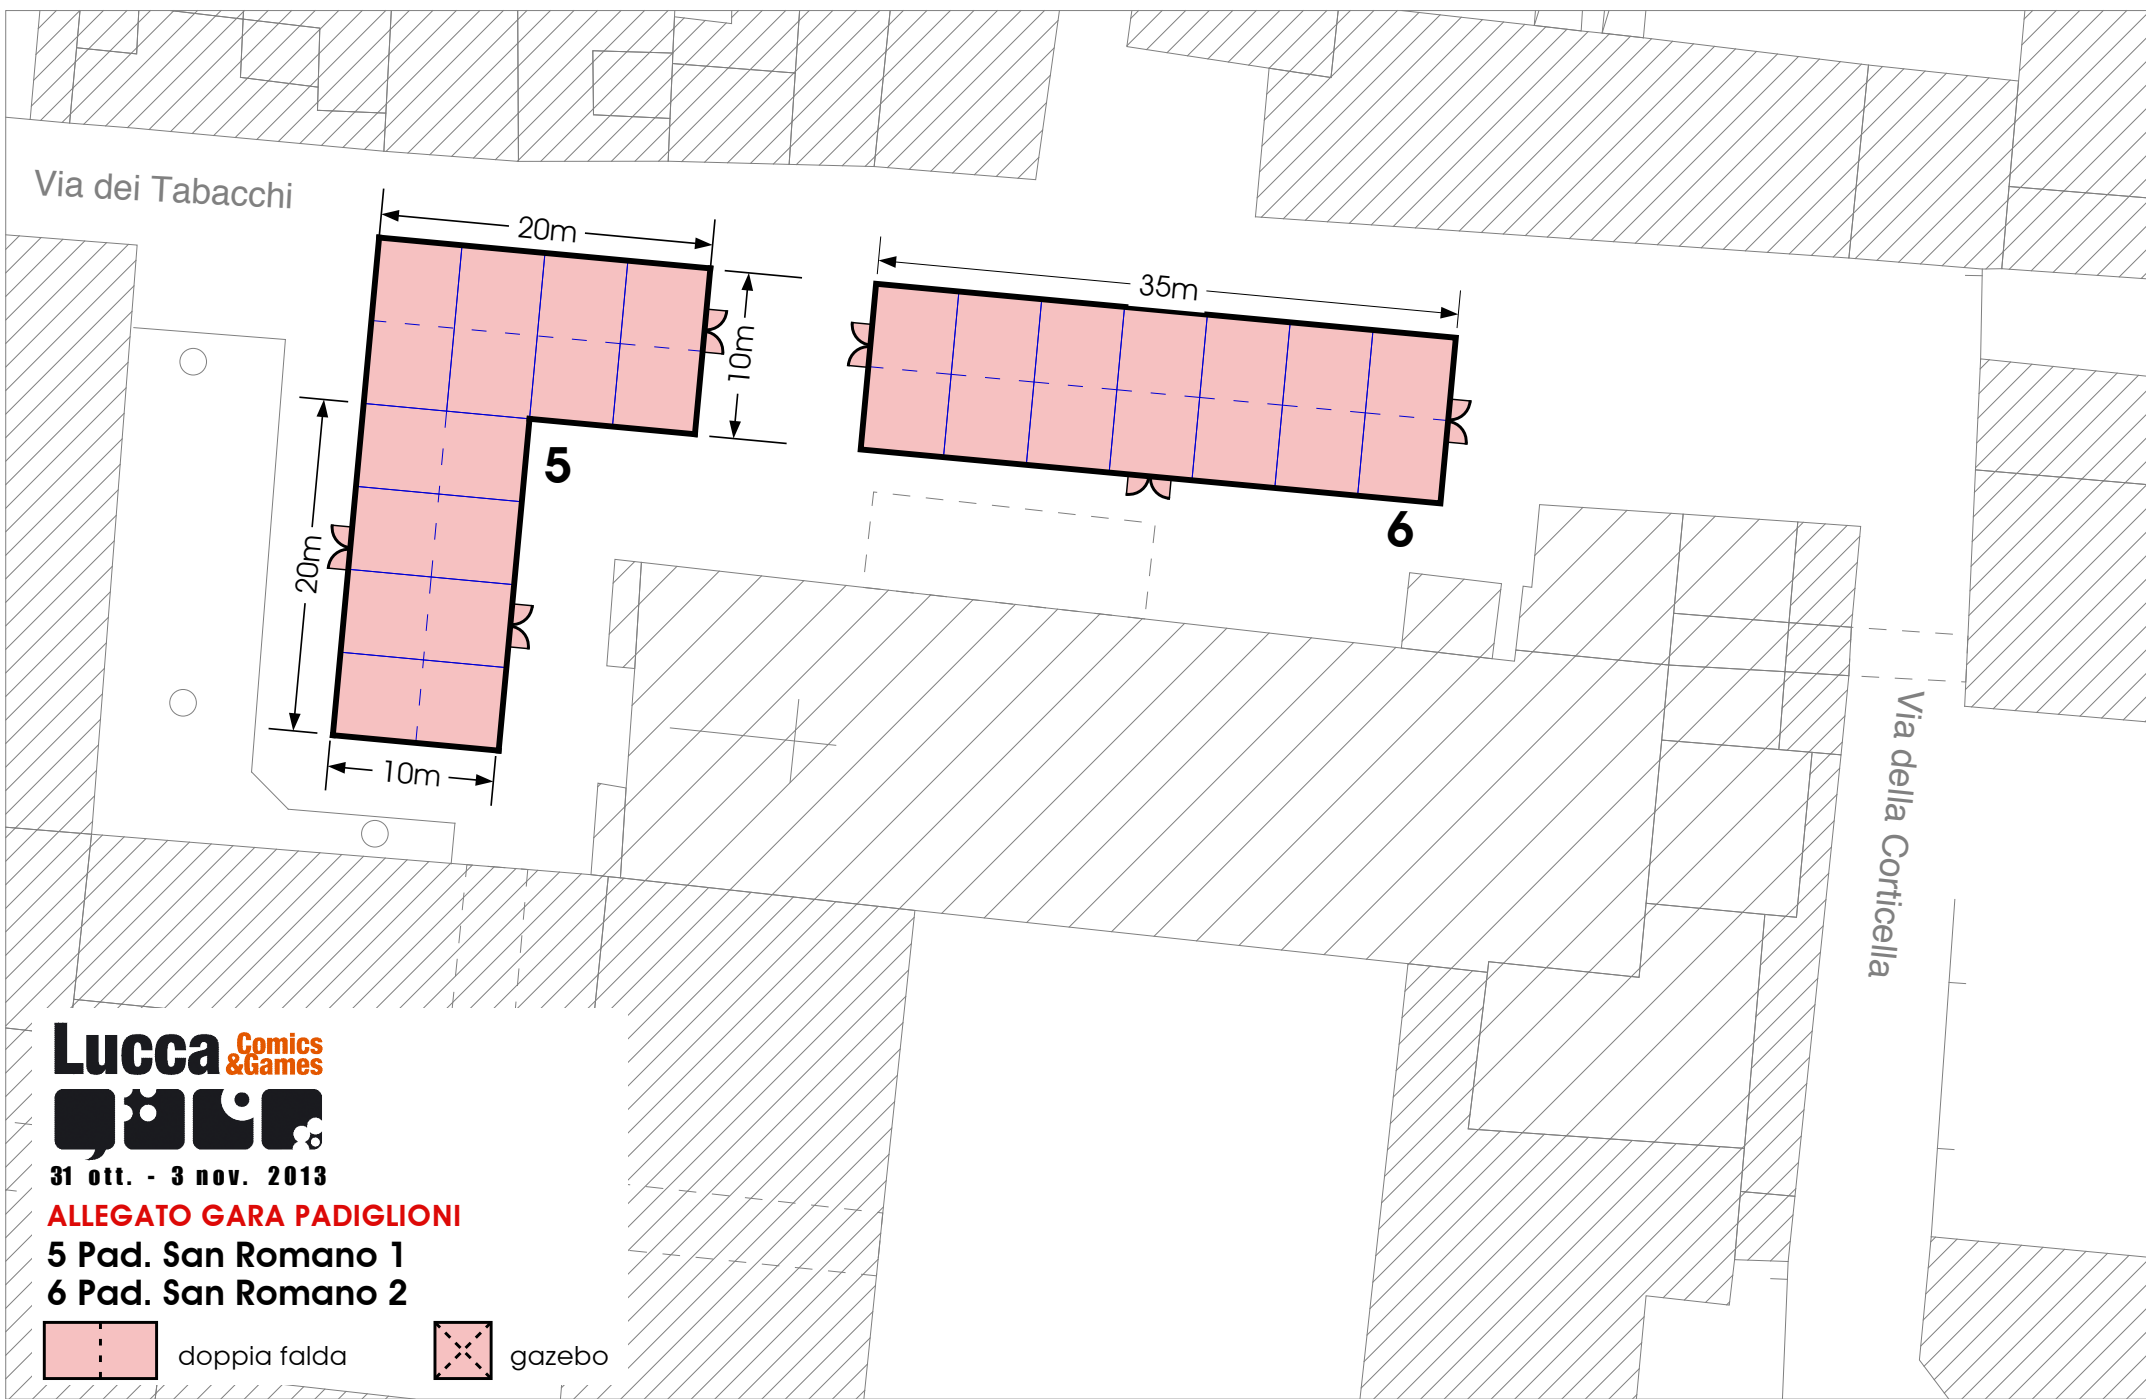

Via dei Tabacchi

Via della Corticella

Lucca Comics & Games

31 ott. - 3 nov. 2013

ALLEGATO GARA PADIGLIONI

5 Pad. San Romano 1

6 Pad. San Romano 2

doppia falda

gazebo