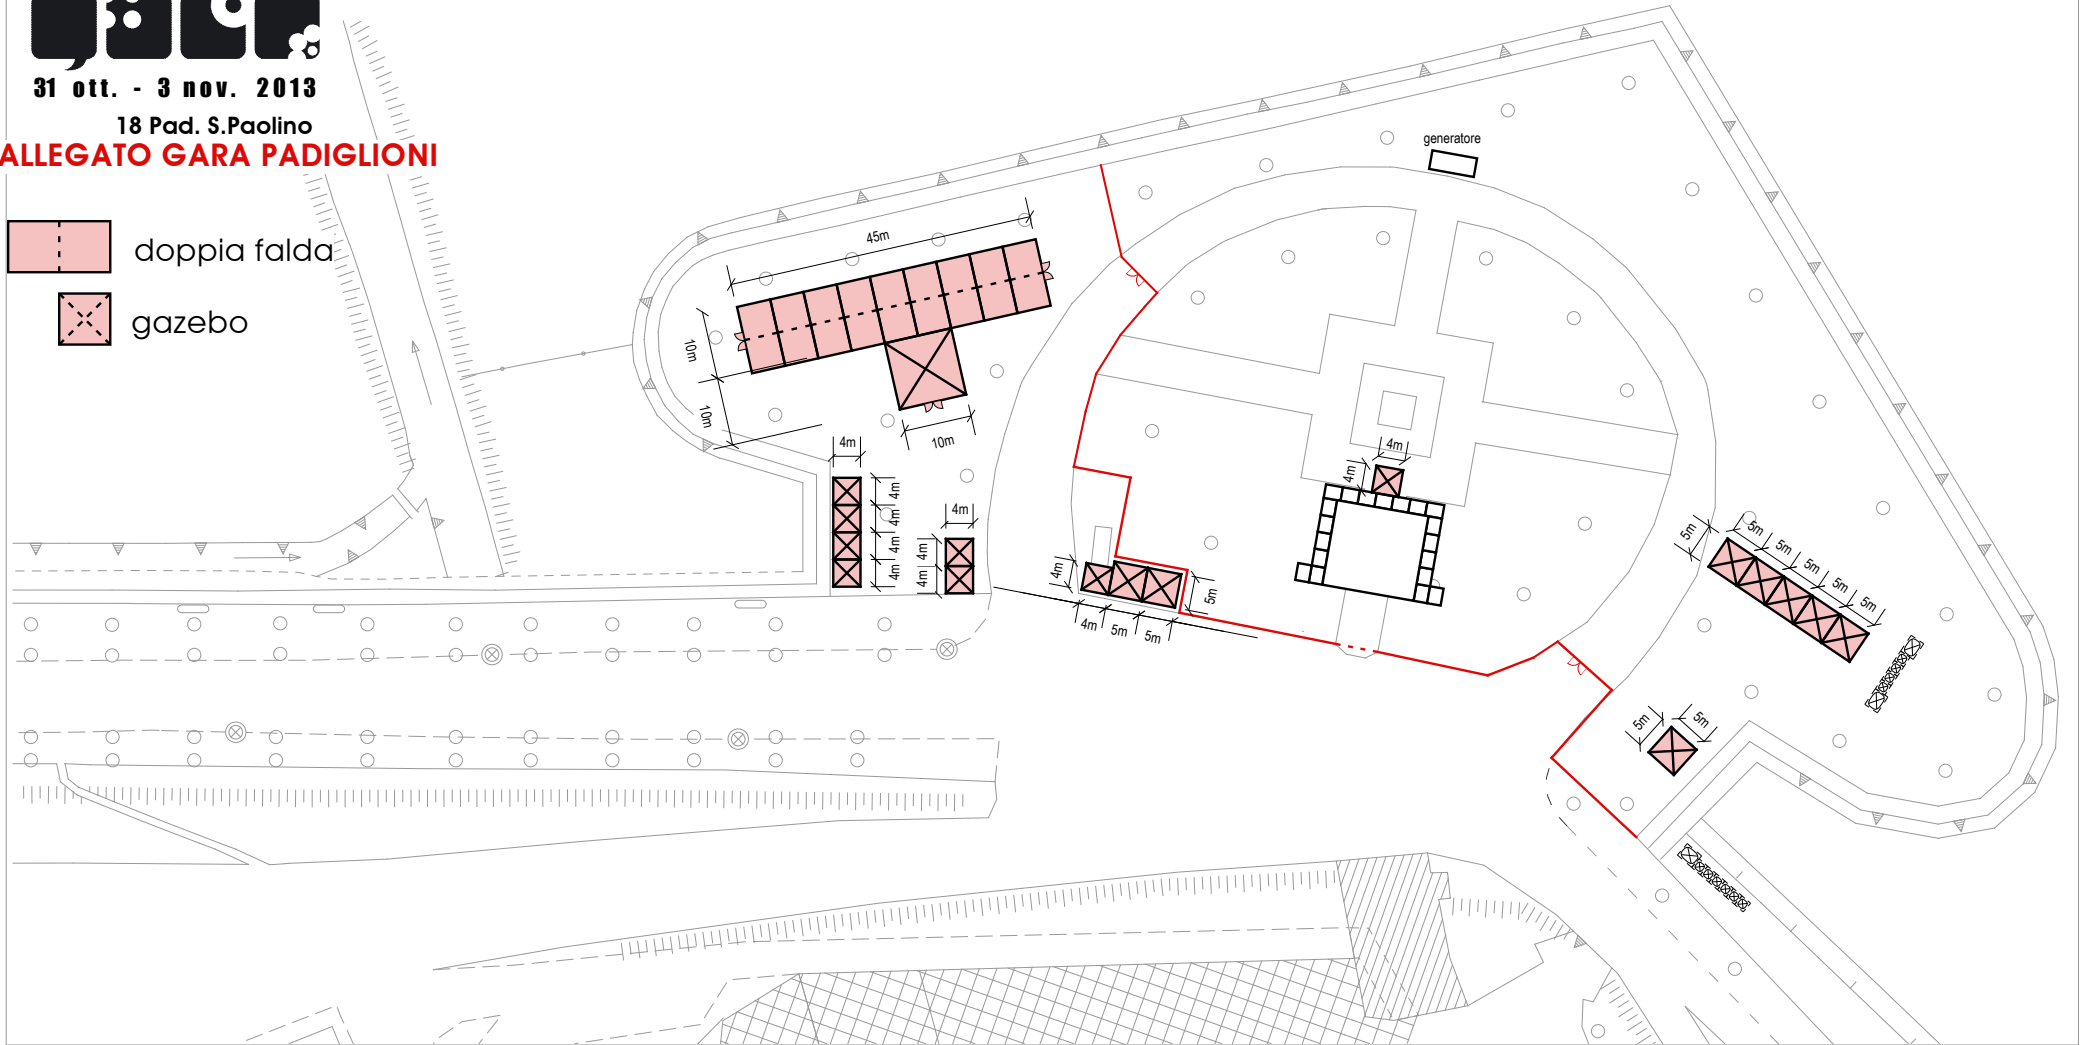

ALLEGATO GARA PADIGLIONI

 doppia falda

 gazebo m.4x4

Lucca Comics & Games

31 ott. - 3 nov. 2013

18 Pad. S. Paolino

ALLEGATO GARA PADIGLIONI

-  doppia falda
-  gazebo