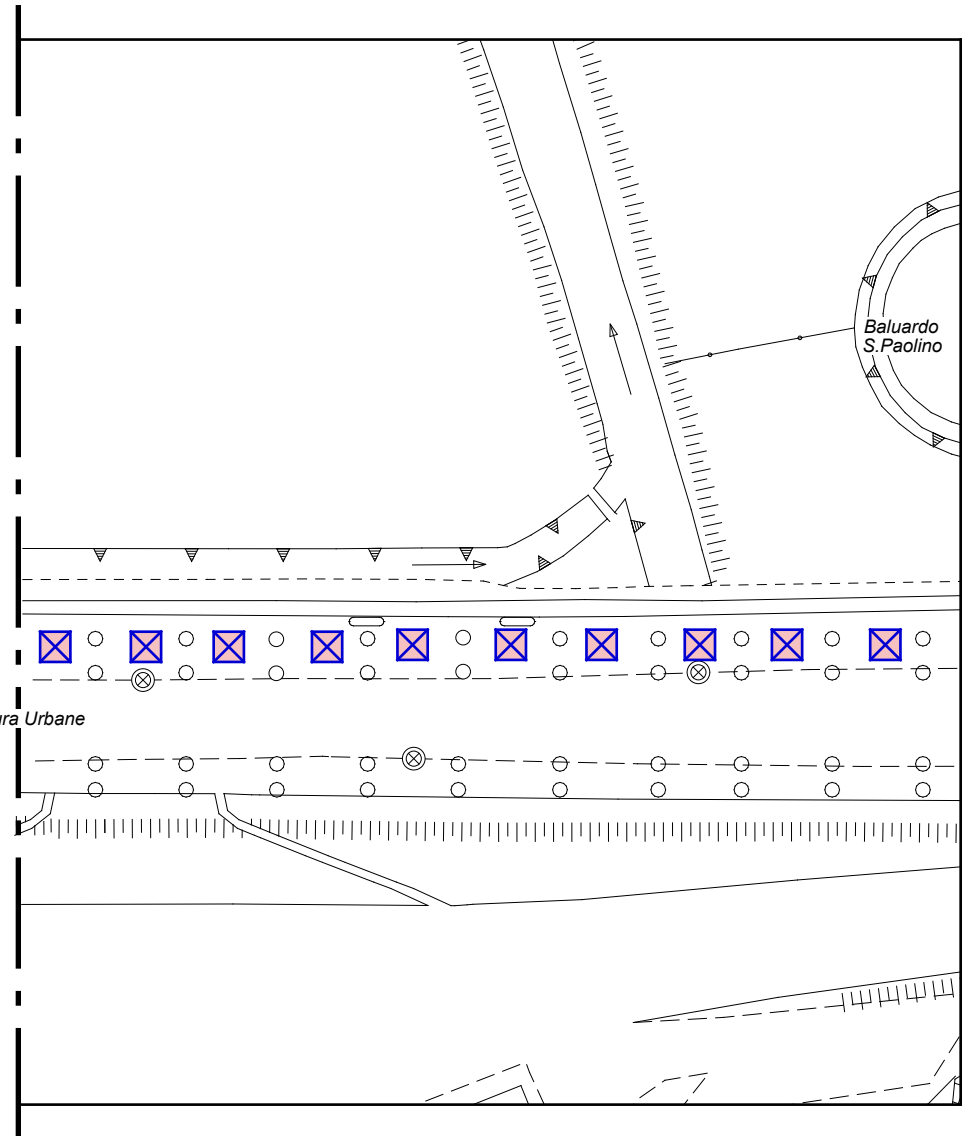

31 ott. - 3 nov. 2013

17 Cortina

ALLEGATO GARA PADIGLIONI

doppia falda

gazebo m.4x4