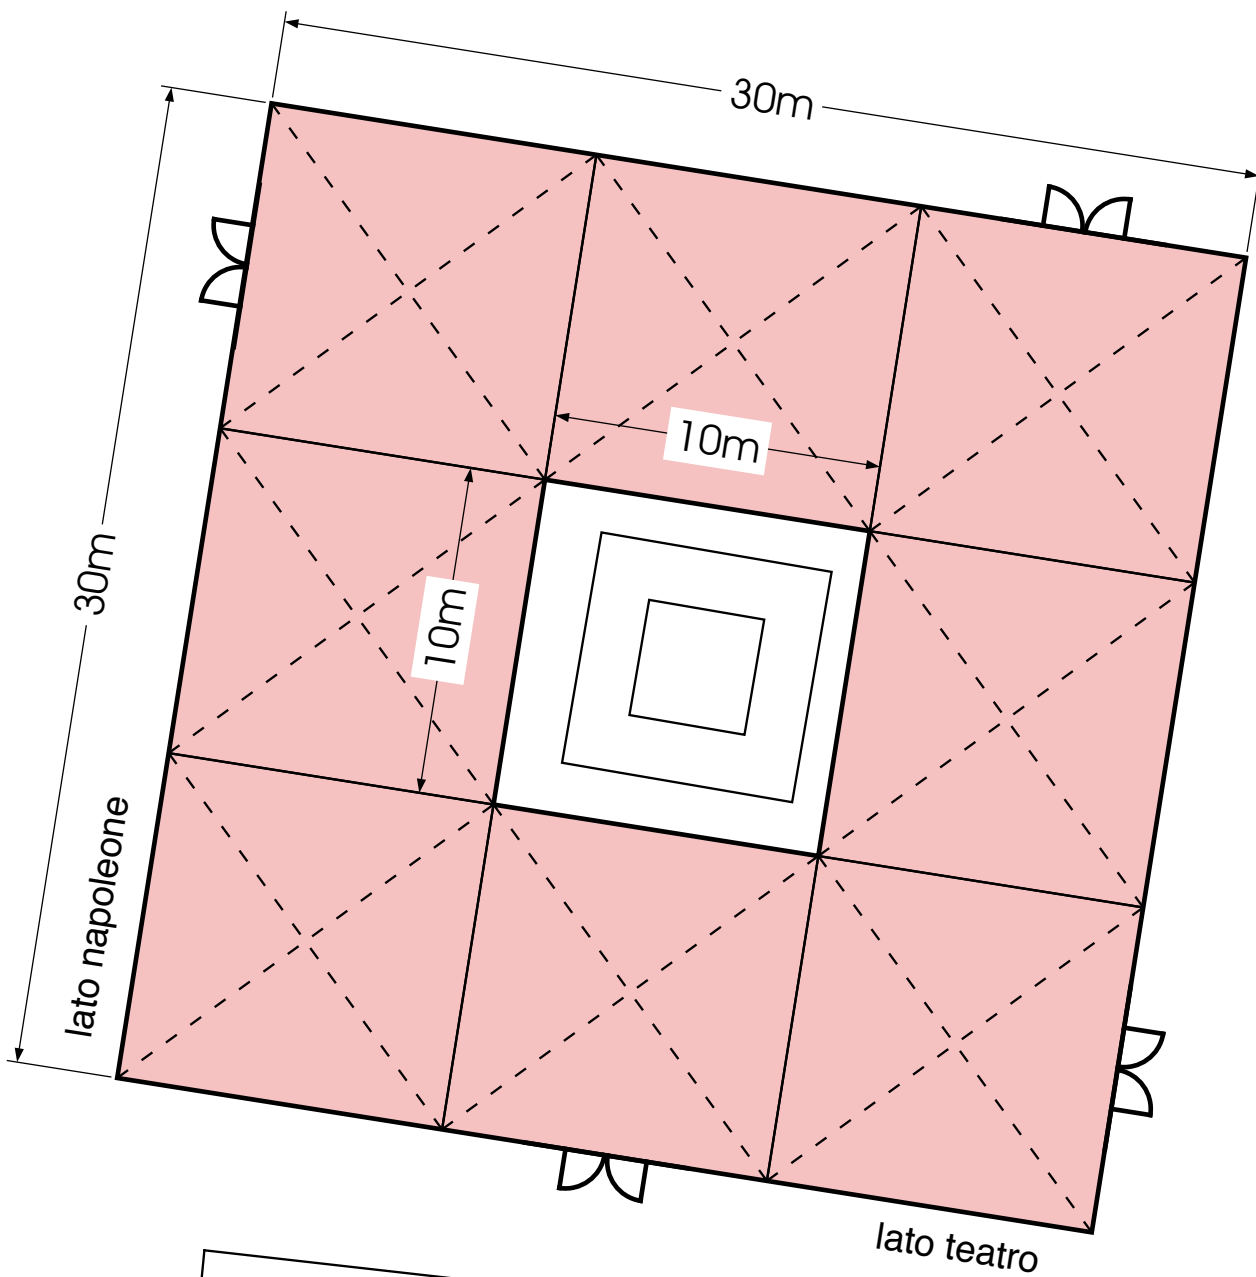

Lucca Comics & Games

31 ott. - 3 nov. 2013

3 Pad. Giglio

ALLEGATO GARA PADIGLIONI

- doppia falda
- gazebo