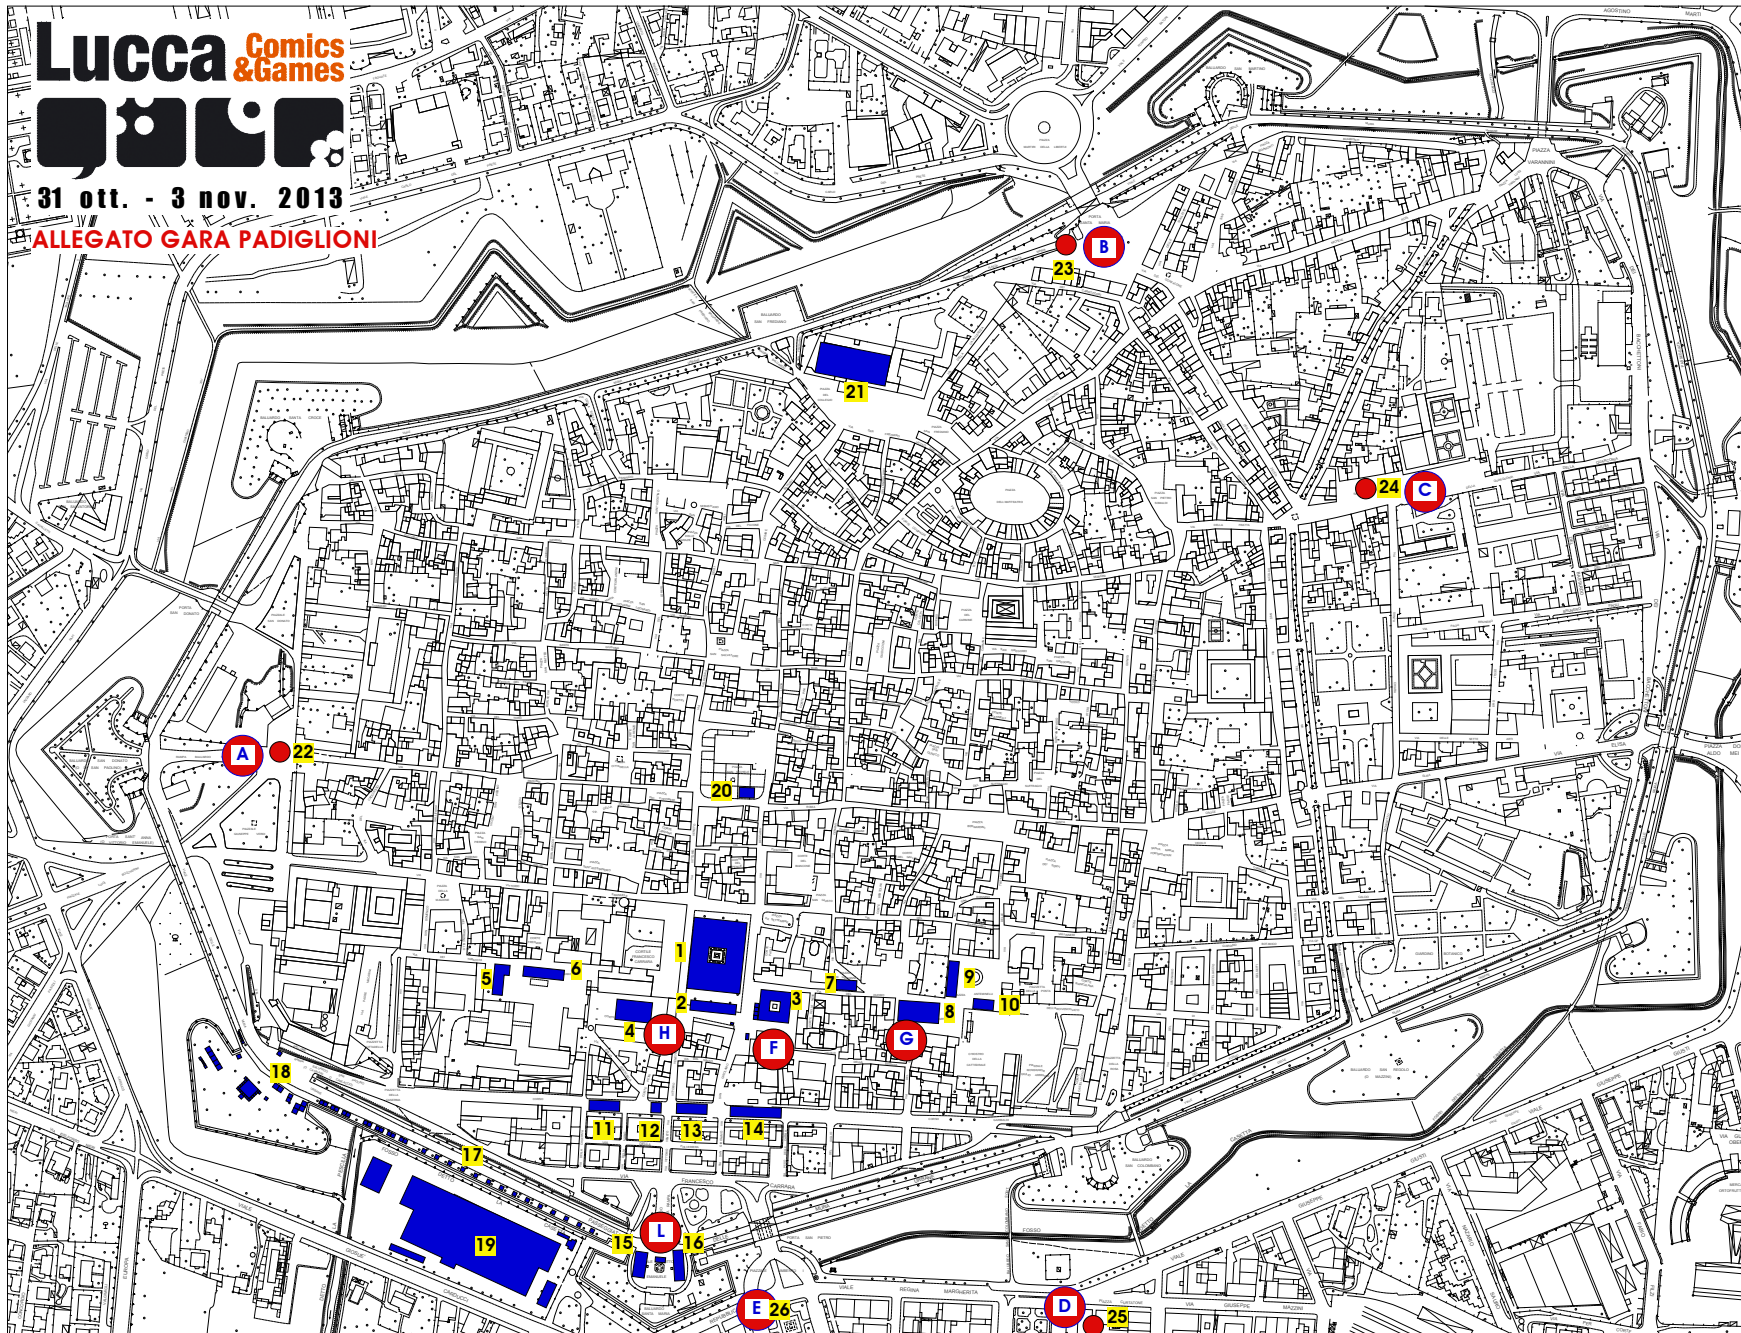

Lucca Comics & Games

31 ott. - 3 nov. 2013
Pad. 21 Real Collegio

ALLEGATO GARA PADIGLIONI

Lucca Comics & Games

31 ott. - 3 nov. 2013

ALLEGATO GARA PADIGLIONI

PADIGLIONI ESPOSITIVI

- 1 Napoleone
- 2 Passaglia
- 3 Giglio
- 4 Svizzeri
- 5 S. Romano 1
- 6 S. Romano 2
- 7 S. Giovanni
- 8 S. Martino 1
- 9 S. Martino 2
- 10 S. Martino 3
- 11 Garibaldi 1
- 12 Garibaldi 2
- 13 Garibaldi 3
- 14 Garibaldi 4
- 15 S.ta Maria 1
- 16 S.ta Maria 2
- 17 Cortina
- 18 S. Paolino
- 19 Carducci
- 20 S. Michele
- 21 Real Collegio

BIGLIETTERIE

- 22 Biglietteria Verdi
- 23 Biglietteria S.ta Maria
- 24 Biglietteria S. Francesco
- 25 Biglietteria Stazione
- 26 Biglietteria Risorgimento

riferimenti

- A P.zle Verdi
- B Rampa S. Maria
- C P.za S. Francesco
- D P.za Stazione
- E P.za Risorgimento
- F P.za. Giglio
- G P.za S. Martino
- H C.le Svizzeri
- L Baluardo S.ta Maria